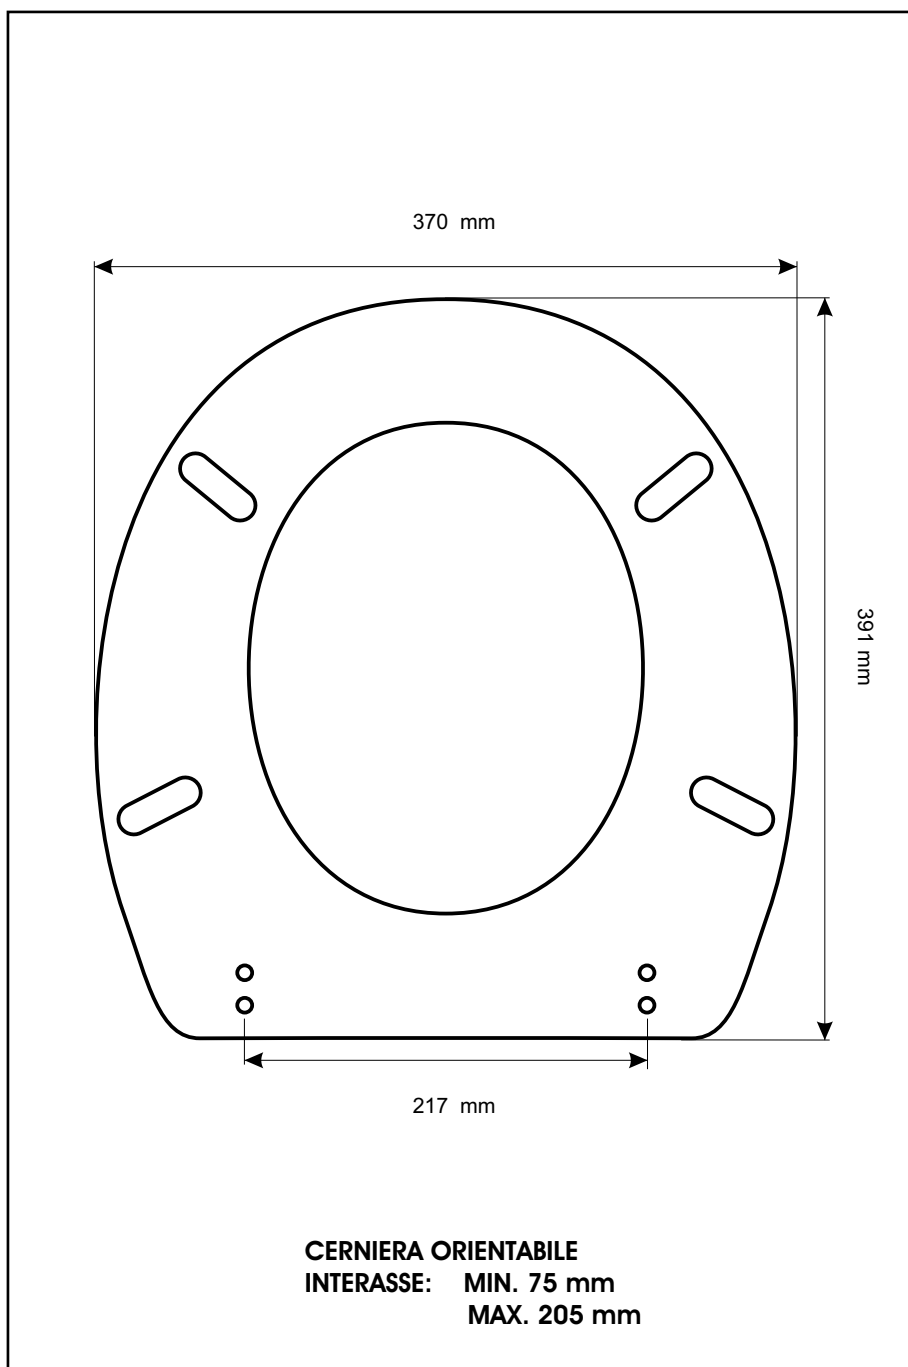

SCHEDA TECNICA
COPRIWATER IN RESINA POLIESTERE

Codice articolo: **241266**
Nome articolo: **PANORAMA RIDOTTO**
Azienda: **G.S.I.**
Cerniera: **CERNIERA T230 KIT 7 ORIZONT**
Paracolpi anteriori: **mm 08 - 2 CHIODI**
Paracolpi posteriori: **mm 10 - 2 CHIODI**