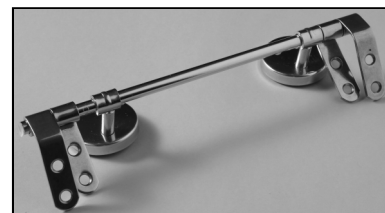

SCHEDA TECNICA
COPRIWATER IN RESINA POLIESTERE

Codice articolo: **241266**
Nome articolo: **PANORAMA RIDOTTO**
Azienda: **G.S.I.**
Cerniera: **CERNIERA T230 KIT 7 ORIZONT**
Paracolpi anteriori: **mm 08 - 2 CHIODI**
Paracolpi posteriori: **mm 10 - 2 CHIODI**

CERNIERA

PARACOLPI ANTERIORI

PARACOLPI POSTERIORI