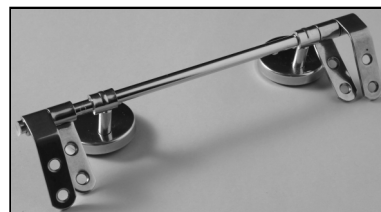

**SCHEDA TECNICA**  
COPRIWATER IN RESINA POLIESTERE

Codice articolo: 241197

Nome articolo: **ESSENZA**

Azienda: **G.S.I.**

Cerniera: **CERNIERA T 230 KIT 7 VITE 65 ORIZONT**

Paracolpi anteriori: **mm 10 - 2 CHIODI**

Paracolpi posteriori: **mm 10 - 2 CHIODI**

CERNIERA

PARACOLPI ANTERIORI

PARACOLPI POSTERIORI