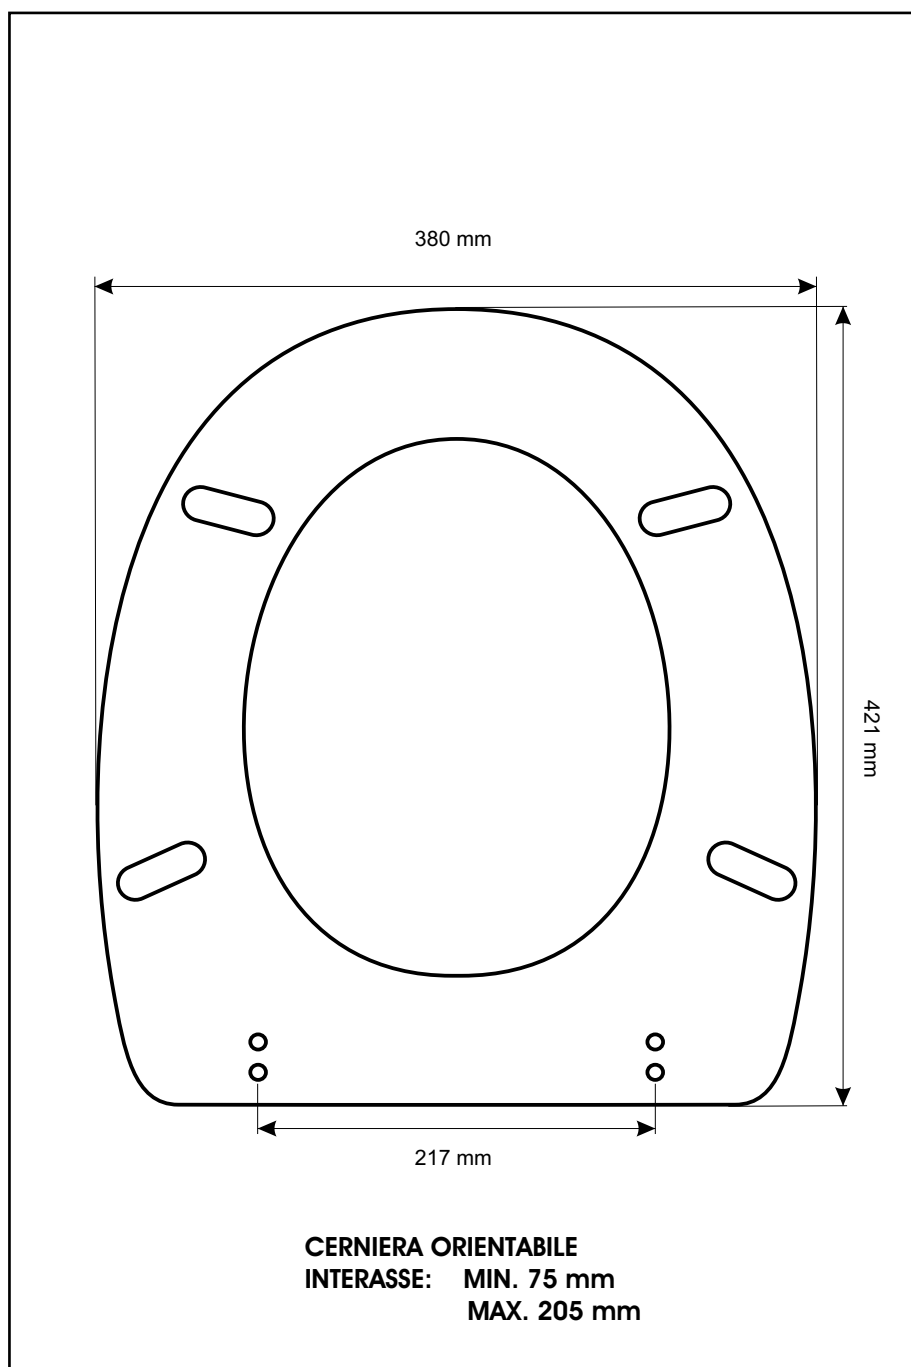

**SCHEDA TECNICA**  
COPRIWATER IN RESINA POLIESTERE

Codice articolo: 241197

Nome articolo: **ESSENZA**

Azienda: **G.S.I.**

Cerniera: **CERNIERA T 230 KIT 7 VITE 65 ORIZONT**

Paracolpi anteriori: **mm 10 - 2 CHIODI**

Paracolpi posteriori: **mm 10 - 2 CHIODI**

CERNIERA

PARACOLPI ANTERIORI

PARACOLPI POSTERIORI