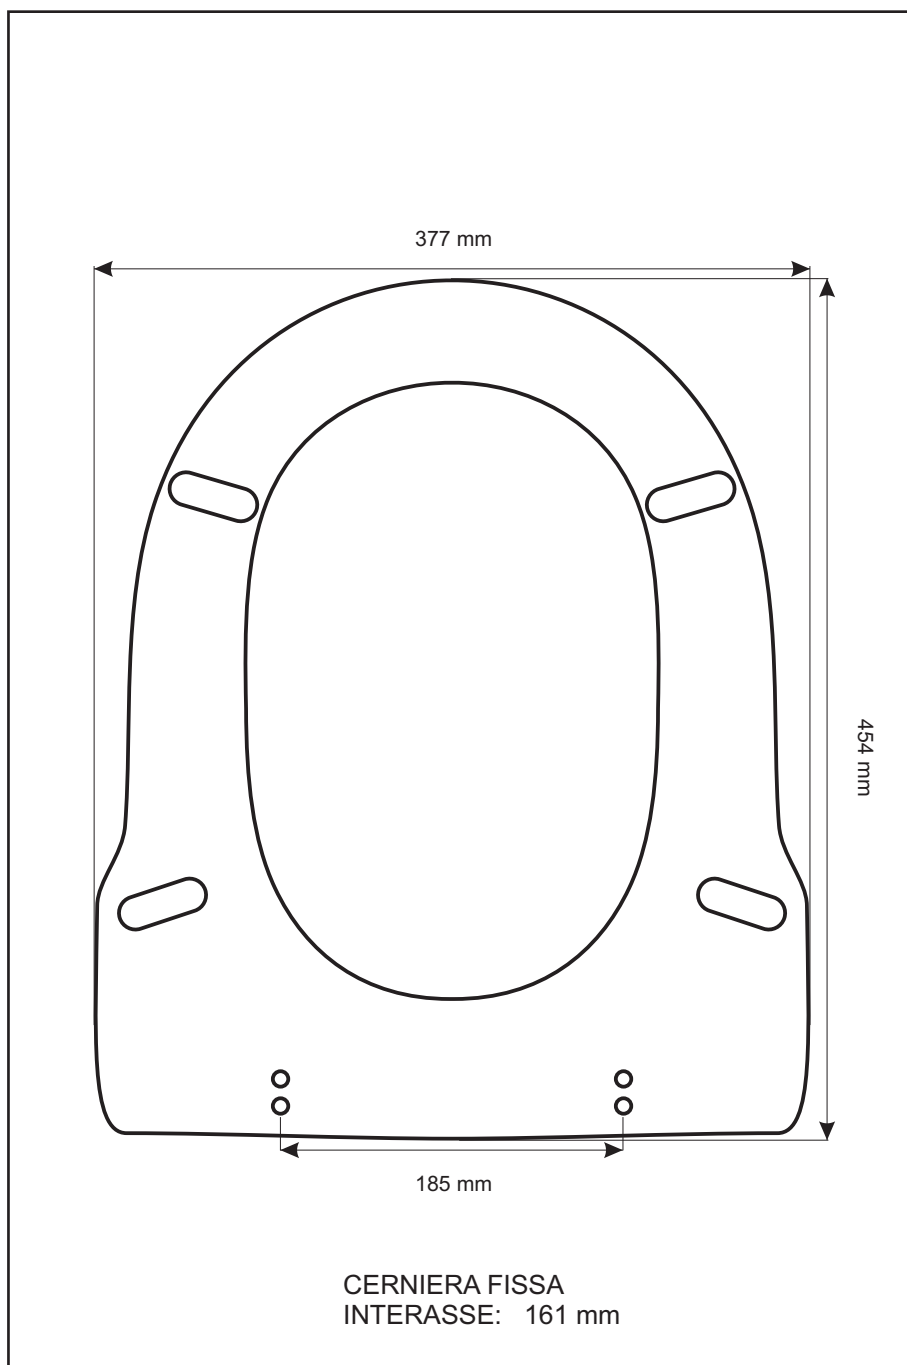

**SCHEDA TECNICA**  
COPRIWATER IN RESINA POLIESTERE

Codice articolo: 241176

Nome articolo: PITTI

Azienda: G.S.I.

Cerniera: TRE FORI

Paracolpi anteriori: mm 08 - 2 CHIODI

Paracolpi posteriori: mm 08 - 2 CHIODI