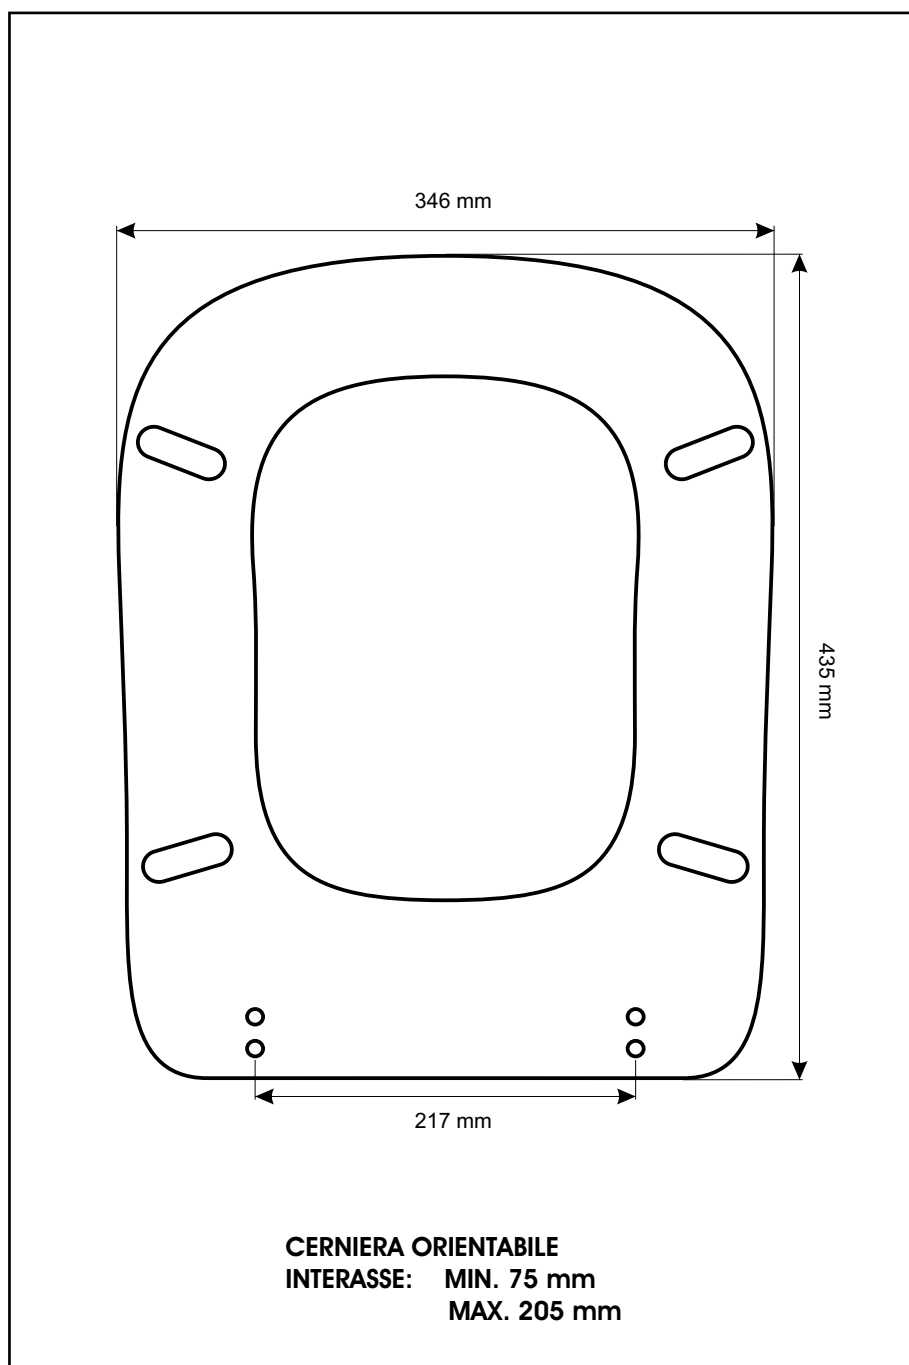

SCHEDA TECNICA
COPRIWATER IN RESINA POLIESTERE

Codice articolo: 241175

Nome articolo: TIME

Azienda: G.S.I.

Cerniera: CERNIERA T230 KIT 9 VITE 65

Paracolpi anteriori: mm 08 - 2 CHIODI

Paracolpi posteriori: mm 10 - 2 CHIODI