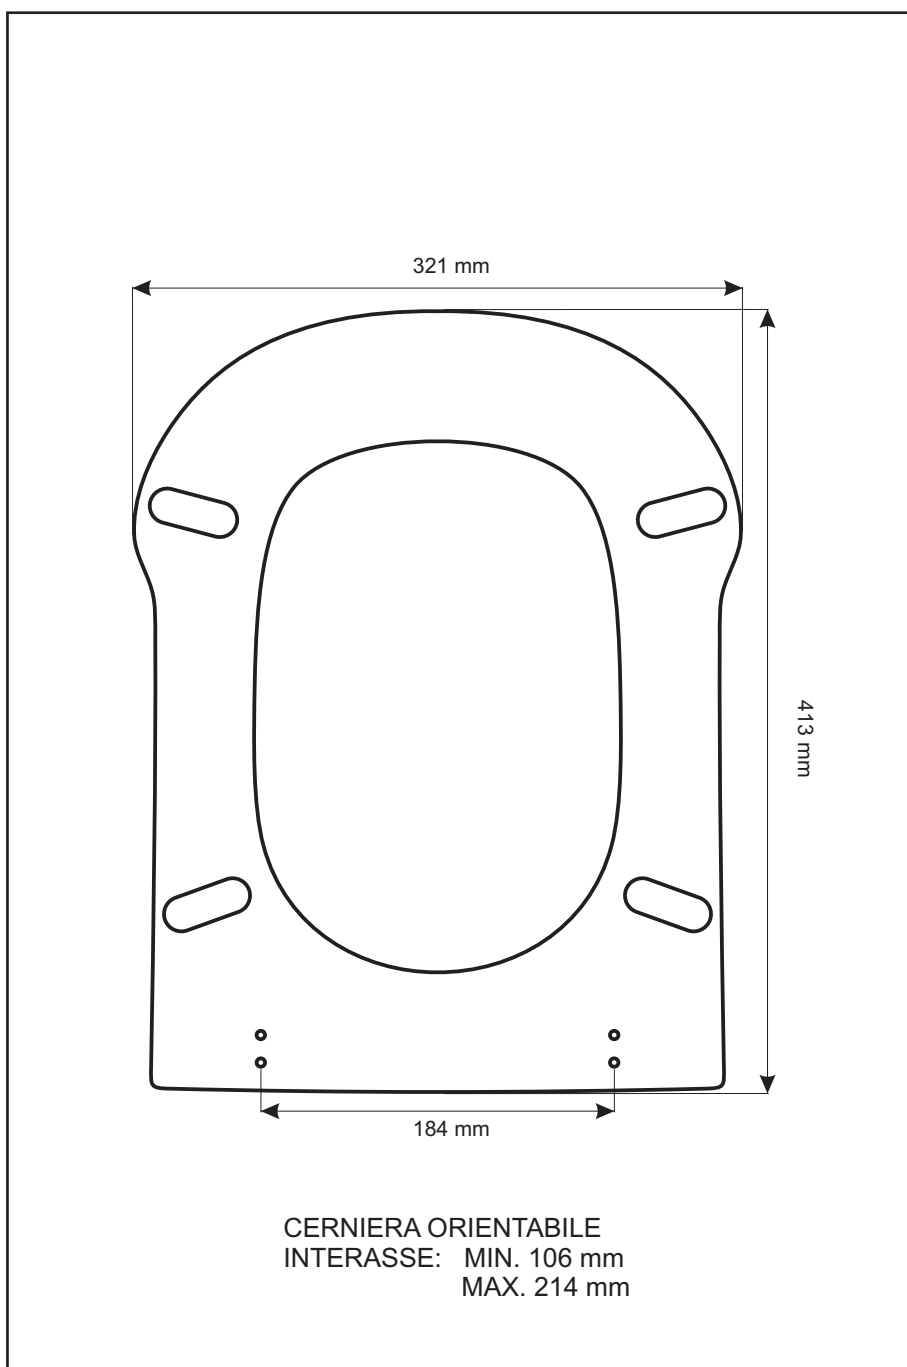

SCHEDA TECNICA
COPRIWATER IN RESINA POLIESTERE

Codice articolo: 241174

Nome articolo: **SERIE 81**

Azienda: **G.S.I.**

Cerniera: **UNIVERSALE CON VITE IN TESTA**

Paracolpi anteriori: **mm 10 - 2 CHIODI**

Paracolpi posteriori: **mm 10 - 2 CHIODI**