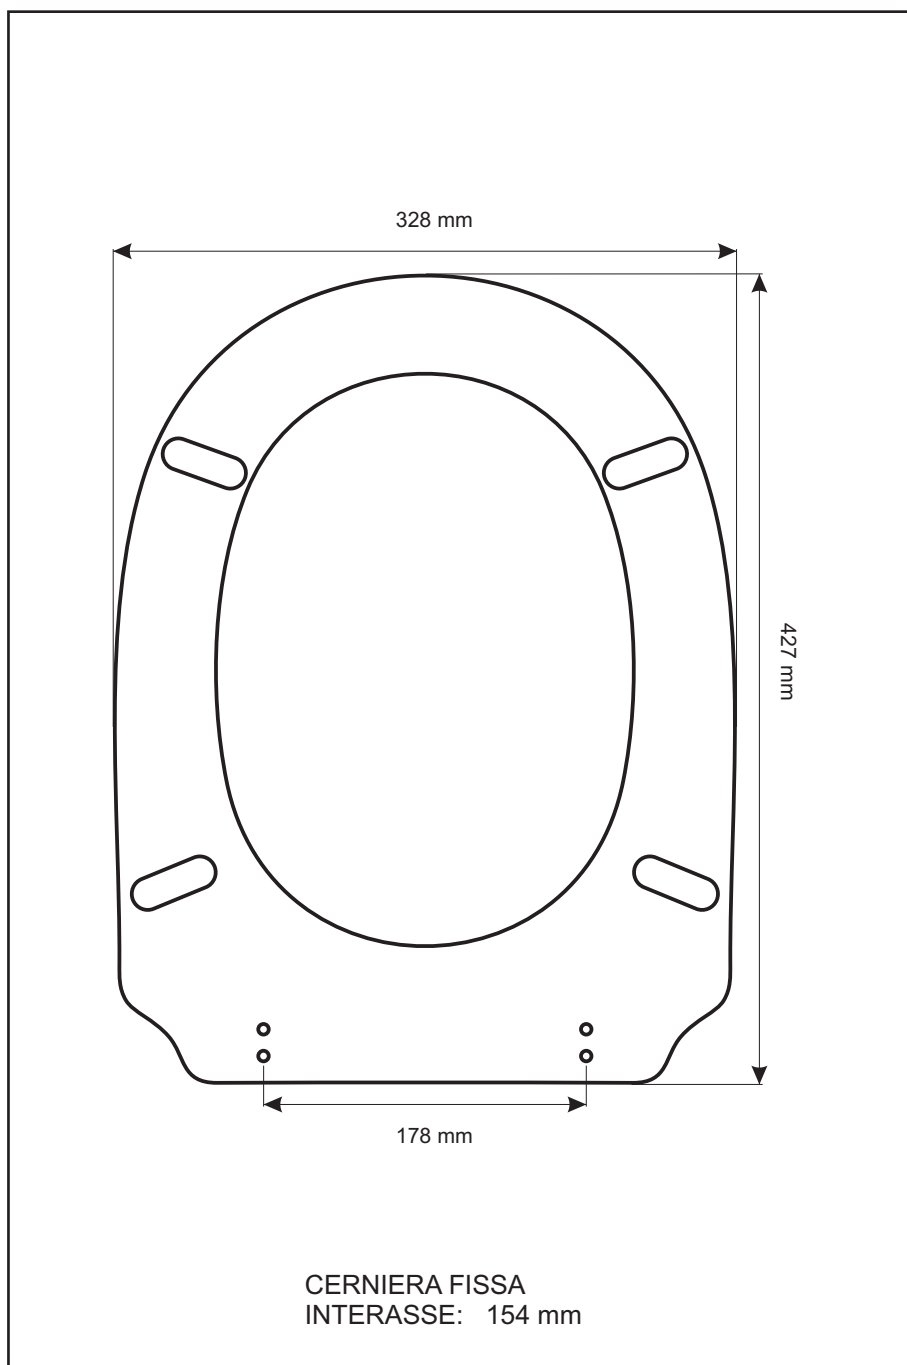

SCHEDA TECNICA
COPRIWATER IN RESINA POLIESTERE

Codice articolo: 241173

Nome articolo: **MARTE**

Azienda: **G.S.I.**

Cerniera: **3 FORI**

Paracolpi anteriori: **mm 08 - 2 CHIODI**

Paracolpi posteriori: **mm 10 - 2 CHIODI**