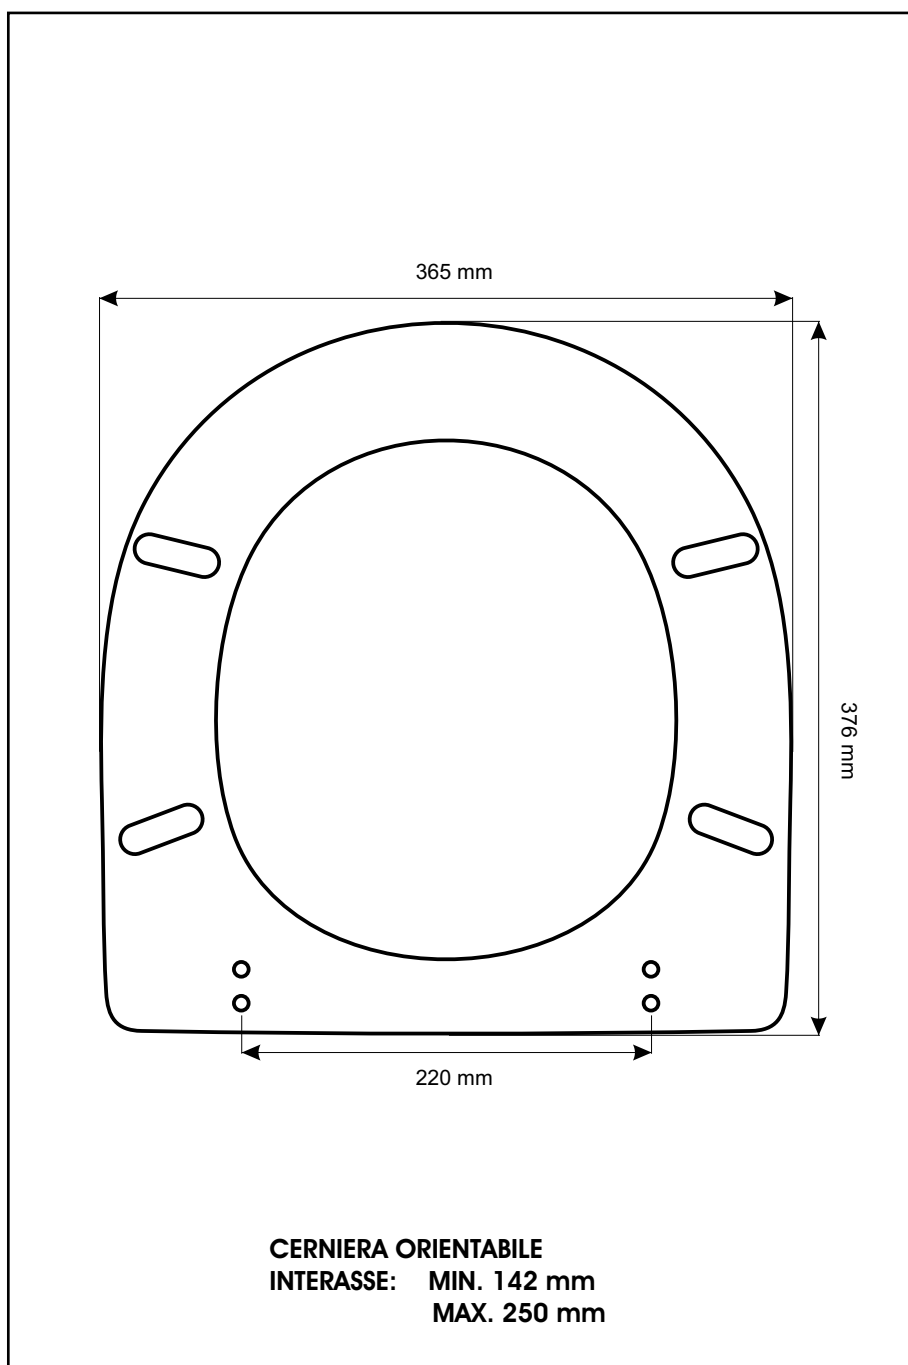

SCHEDA TECNICA
COPRIWATER IN RESINA POLIESTERE

Codice articolo: 241172

Nome articolo: DIANA

Azienda: G.S.I.

Cerniera: UNIVERSALE ESPANSIONE 14 FORO LATERALE

Paracolpi anteriori: mm 10 - 2 CHIODI

Paracolpi posteriori: mm 10 - 2 CHIODI