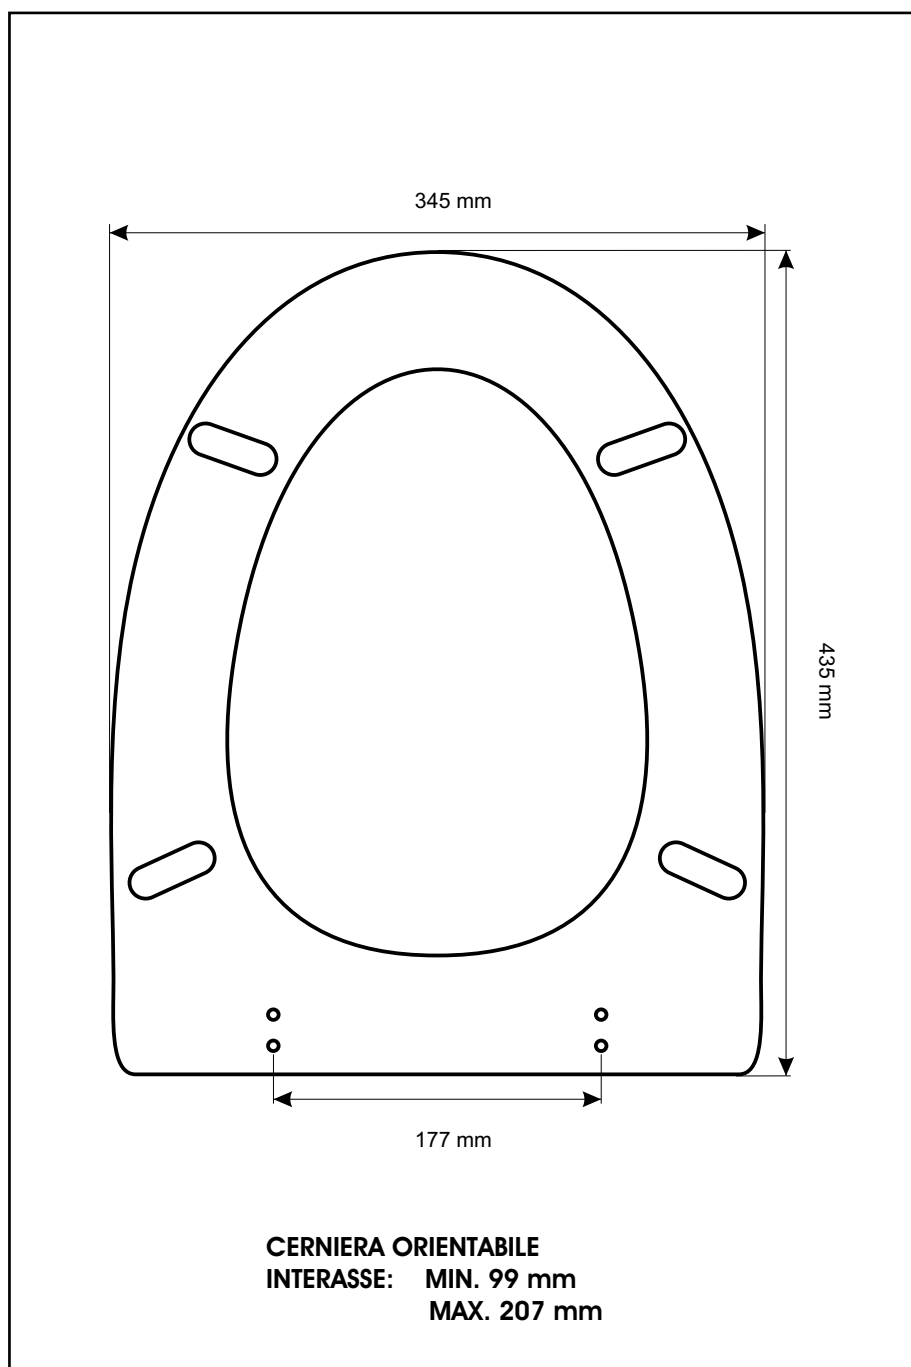

SCHEDA TECNICA
COPRIWATER IN RESINA POLIESTERE

Codice articolo: 241171

Nome articolo: **FAHRENHEIT**

Azienda: **G.S.I.**

Cerniera: **UNIVERSALE CON VITE IN TESTA**

Paracolpi anteriori: **mm 08 - 2 CHIODI**

Paracolpi posteriori: **mm 10 - 2 CHIODI**

CERNIERA

PARACOLPI ANTERIORI

PARACOLPI POSTERIORI