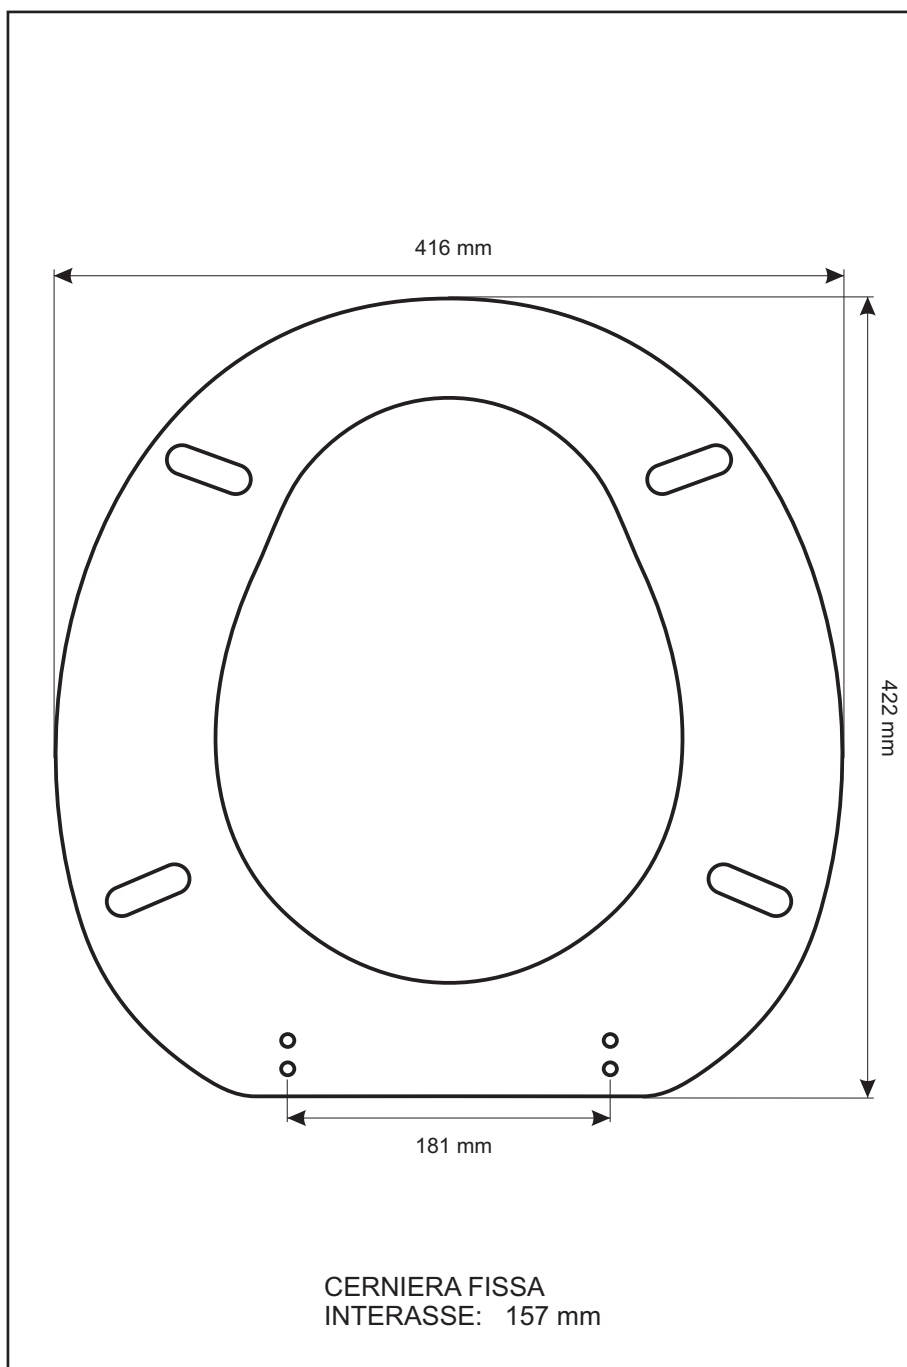

SCHEDA TECNICA
COPRIWATER IN RESINA POLIESTERE

Codice articolo: 241170
Nome articolo: **GLOBUS**
Azienda: **G.S.I.**
Cerniera: **TRE FORI**
Paracolpi anteriori: **mm 08 - 2 CHIODI**
Paracolpi posteriori: **mm 08 - 2 CHIODI**

CERNIERA

PARACOLPI ANTERIORI

PARACOLPI POSTERIORI