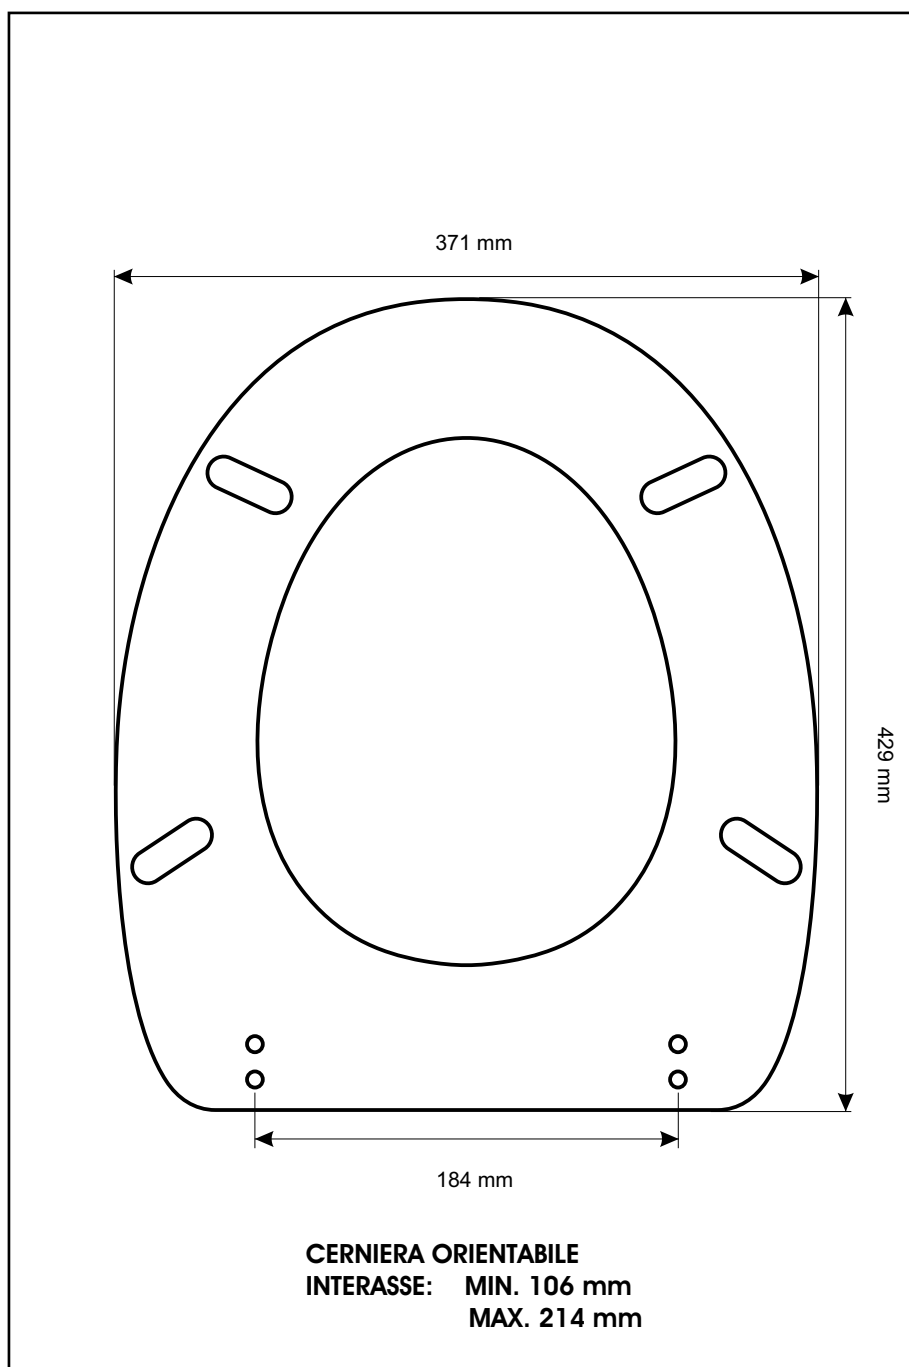

SCHEDA TECNICA
COPRIWATER IN RESINA POLIESTERE

Codice articolo: 241145C

Nome articolo: CLIZIA

Azienda: G.S.I.

Cerniera: UNIVERSALE CON VITE IN TESTA

Paracolpi anteriori: mm 10 - 2 CHIODI

Paracolpi posteriori: mm 14 - 2 CHIODI

CERNIERA

PARACOLPI ANTERIORI

PARACOLPI POSTERIORI