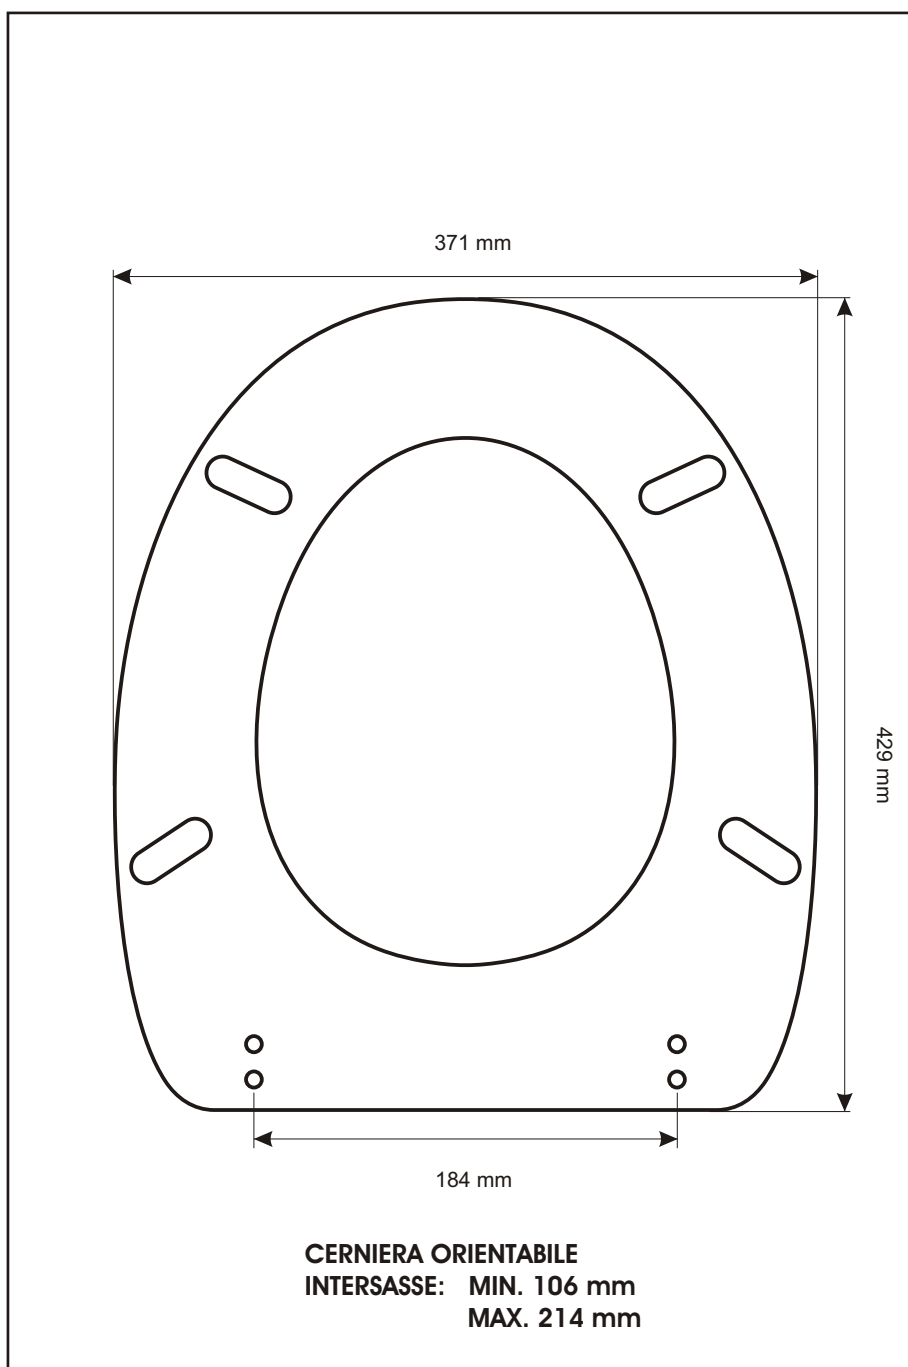

SCHEDA TECNICA
COPRIWATER IN RESINA POLIESTERE

Codice articolo: 241145

Nome articolo: CLIZIA SOSP.

Azienda: G.S.I.

Cerniera: UNIVERSALE CON VITE IN TESTA

Paracolpi anteriori: mm 10 - 2 CHIODI

Paracolpi posteriori: mm 12 - 2 CHIODI

CERNIERA

PARACOLPI ANTERIORI

PARACOLPI POSTERIORI