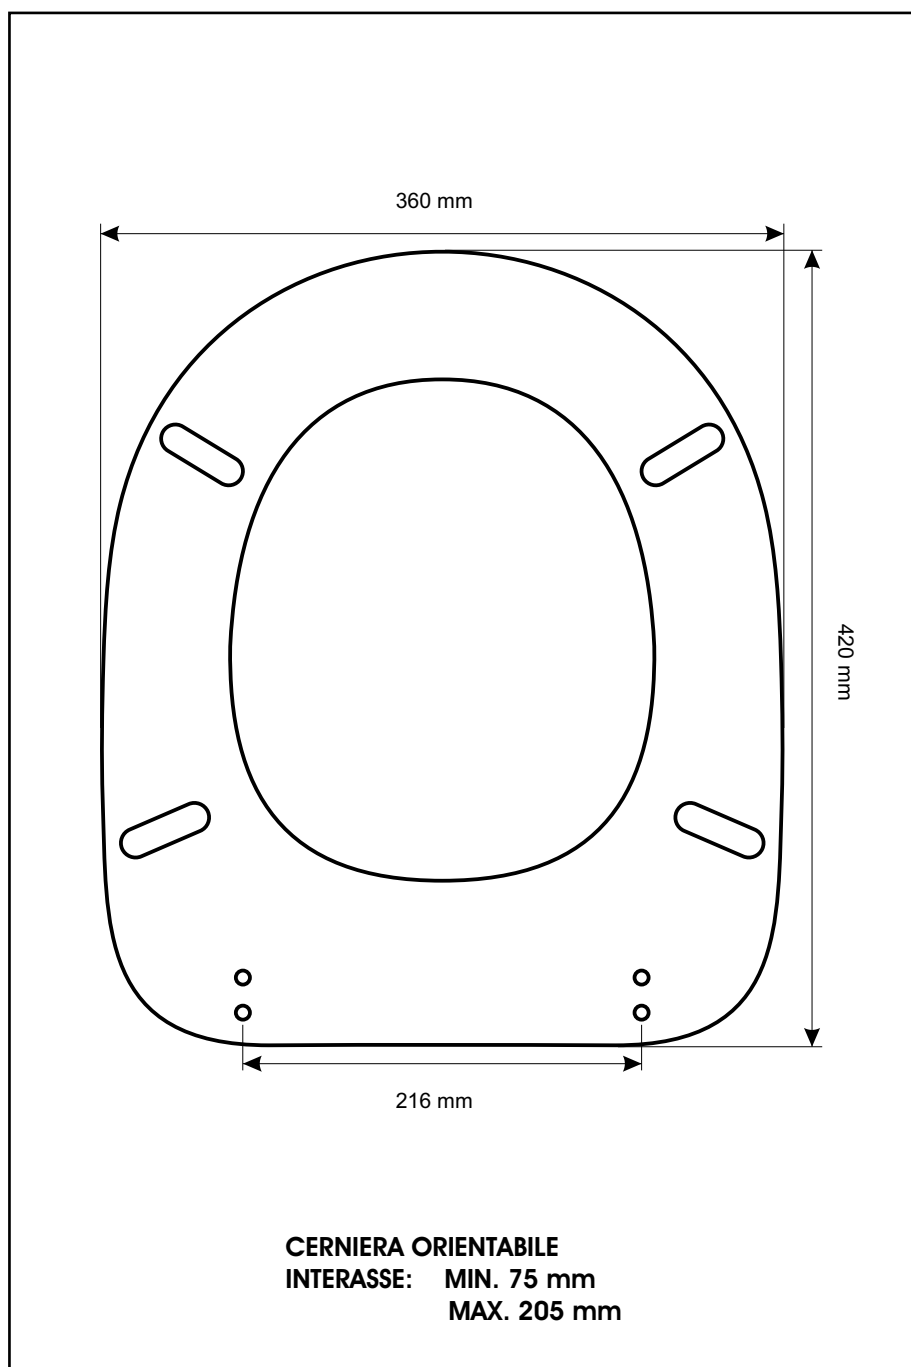

SCHEDA TECNICA
COPRIWATER IN RESINA POLIESTERE

Codice articolo: **241119A**

Nome articolo: **AVANT**

Azienda: **G.S.I.**

Cerniera: **CERNIERA T 230 KIT 8 ORIZONT**

Paracolpi anteriori: **mm 08 - 2 CHIODI**

Paracolpi posteriori: **mm 12 - 2 CHIODI**

CERNIERA

PARACOLPI ANTERIORI

PARACOLPI POSTERIORI