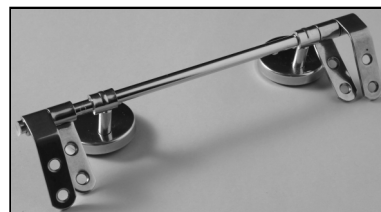

SCHEDA TECNICA
COPRIWATER IN RESINA POLIESTERE

Codice articolo: **241119A**

Nome articolo: **AVANT**

Azienda: **G.S.I.**

Cerniera: **CERNIERA T 230 KIT 8 ORIZONT**

Paracolpi anteriori: **mm 08 - 2 CHIODI**

Paracolpi posteriori: **mm 12 - 2 CHIODI**

CERNIERA

PARACOLPI ANTERIORI

PARACOLPI POSTERIORI