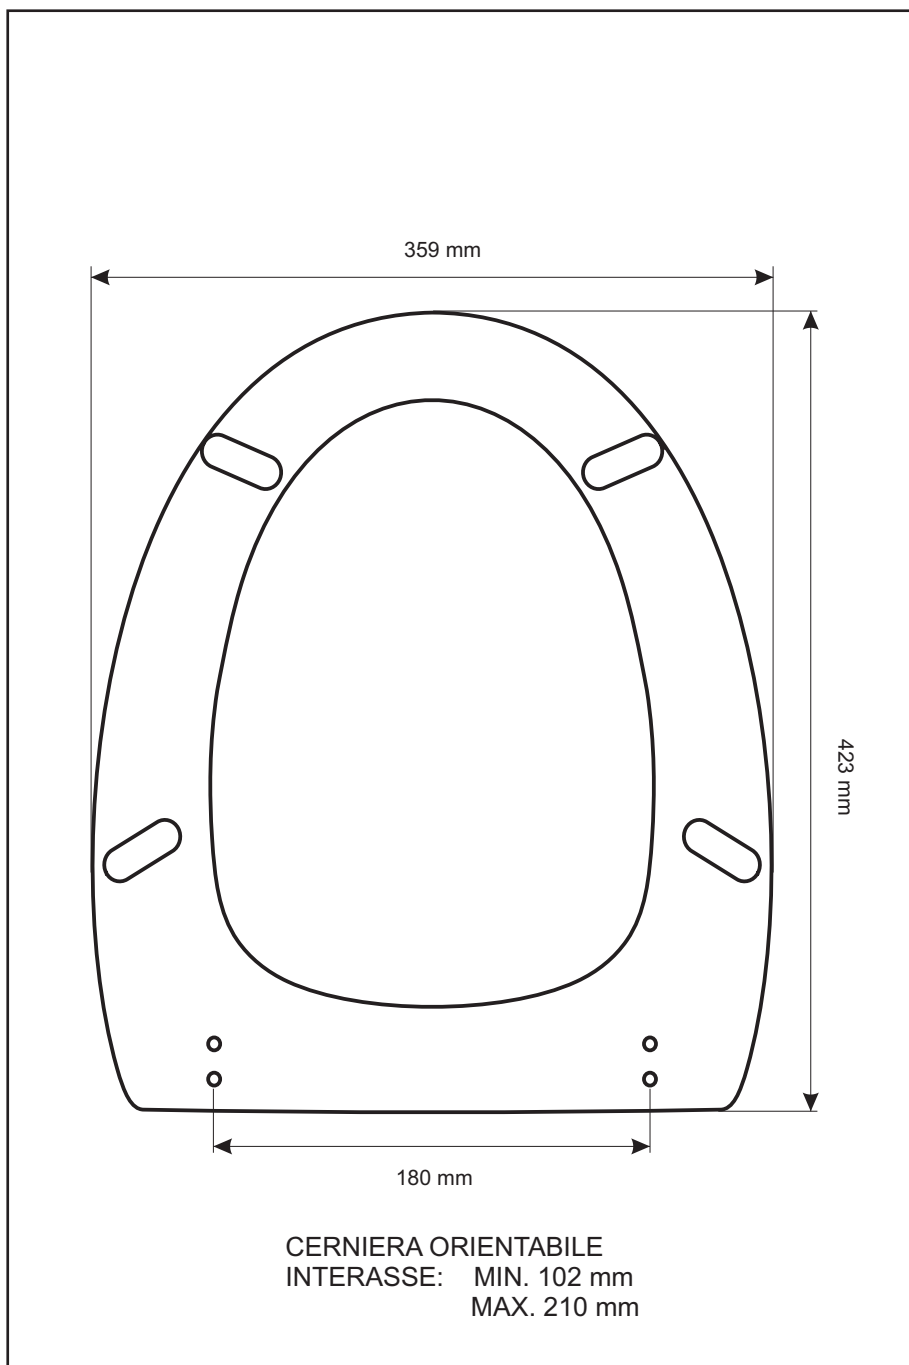

SCHEDA TECNICA
COPRIWATER IN RESINA POLIESTERE

Codice articolo: **241087**

Nome articolo: **CLIZIA MB**

Azienda: **G.S.I.**

Cerniera: **UNIVERSALE CON VITE IN TESTA**

Paracolpi anteriori: **mm 10 - 2 CHIODI**

Paracolpi posteriori: **mm 10 - 2 CHIODI**

CERNIERA

PARACOLPI ANTERIORI

PARACOLPI POSTERIORI