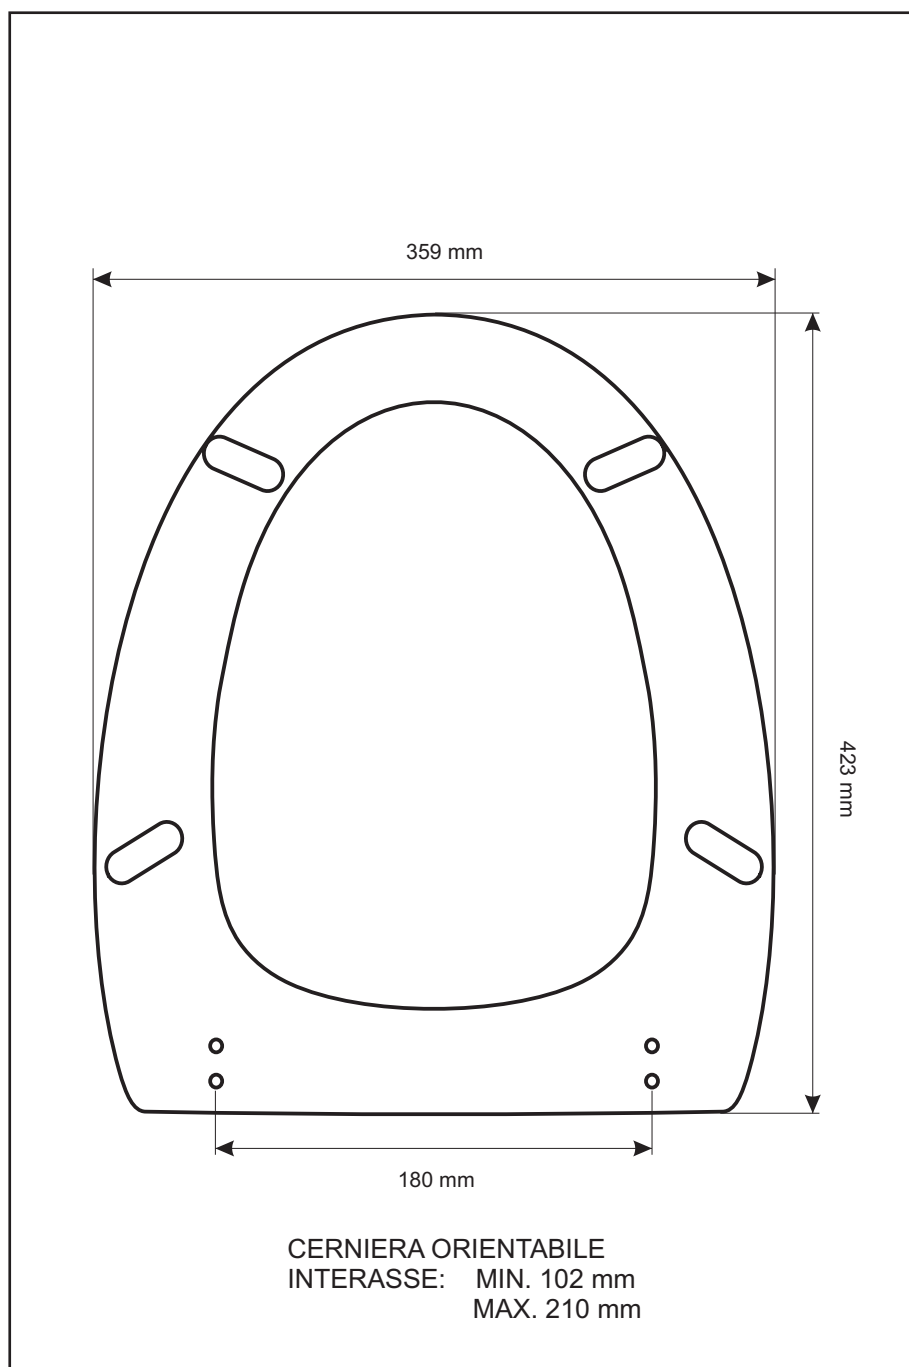

**SCHEDA TECNICA**  
COPRIWATER IN RESINA POLIESTERE

Codice articolo: **241087**

Nome articolo: **CLIZIA 1° VERSIONE**

Azienda: **G.S.I.**

Cerniera: **UNIVERSALE CON VITE IN TESTA**

Paracolpi anteriori: **mm 10 - 2 CHIODI**

Paracolpi posteriori: **mm 10 - 2 CHIODI**

CERNIERA

PARACOLPI ANTERIORI

PARACOLPI POSTERIORI