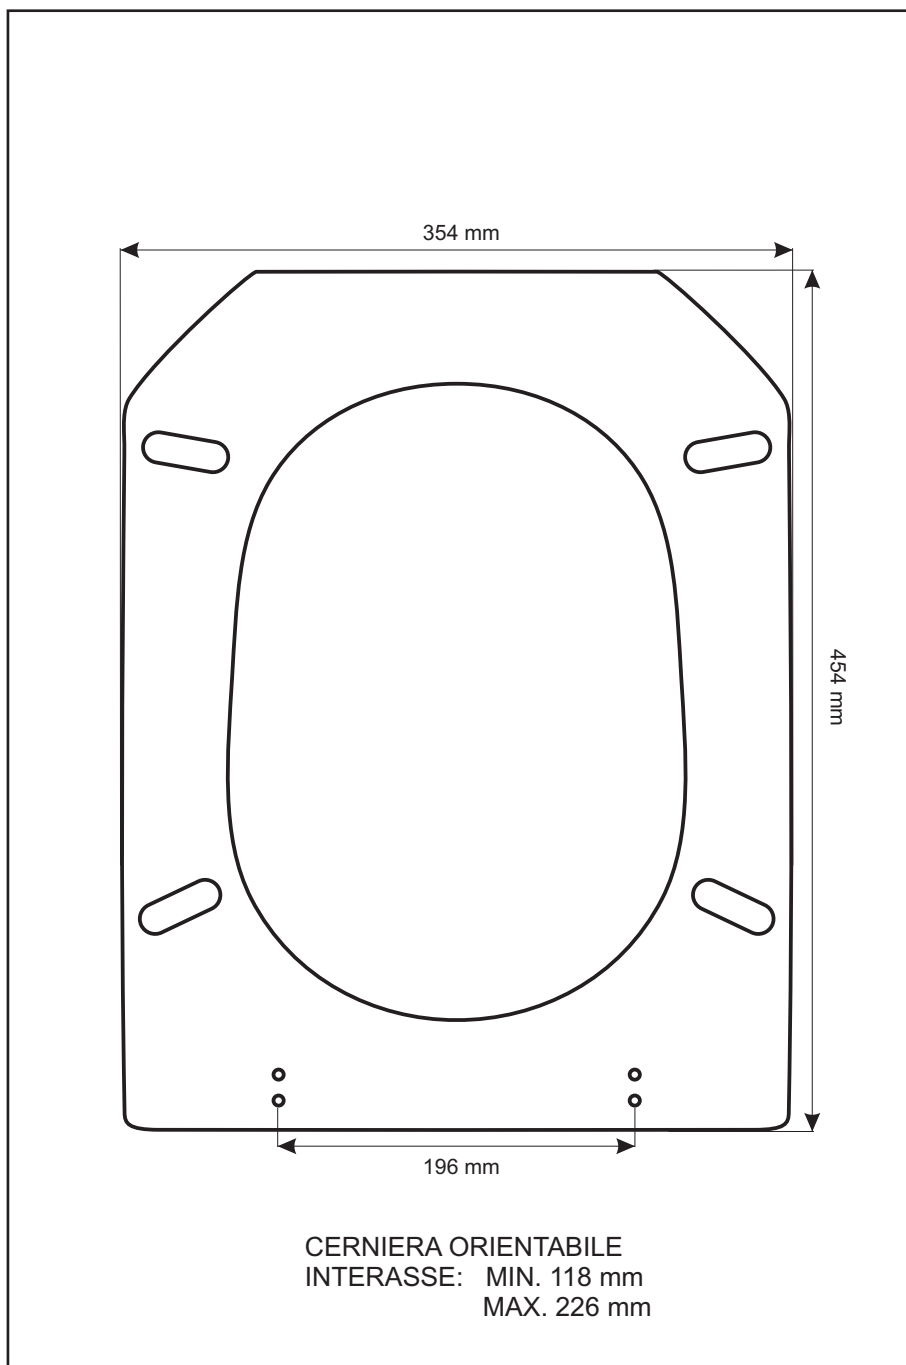

SCHEDA TECNICA
COPRIWATER IN RESINA POLIESTERE

Codice articolo: **231923**

Nome articolo: **RUBI**

Azienda: **G.S.G.**

Cerniera: **UNIVERSALE CON VITE IN TESTA**

Paracolpi anteriori: **mm 08 - 2 CHIODI**

Paracolpi posteriori: **mm 08 - 2 CHIODI**