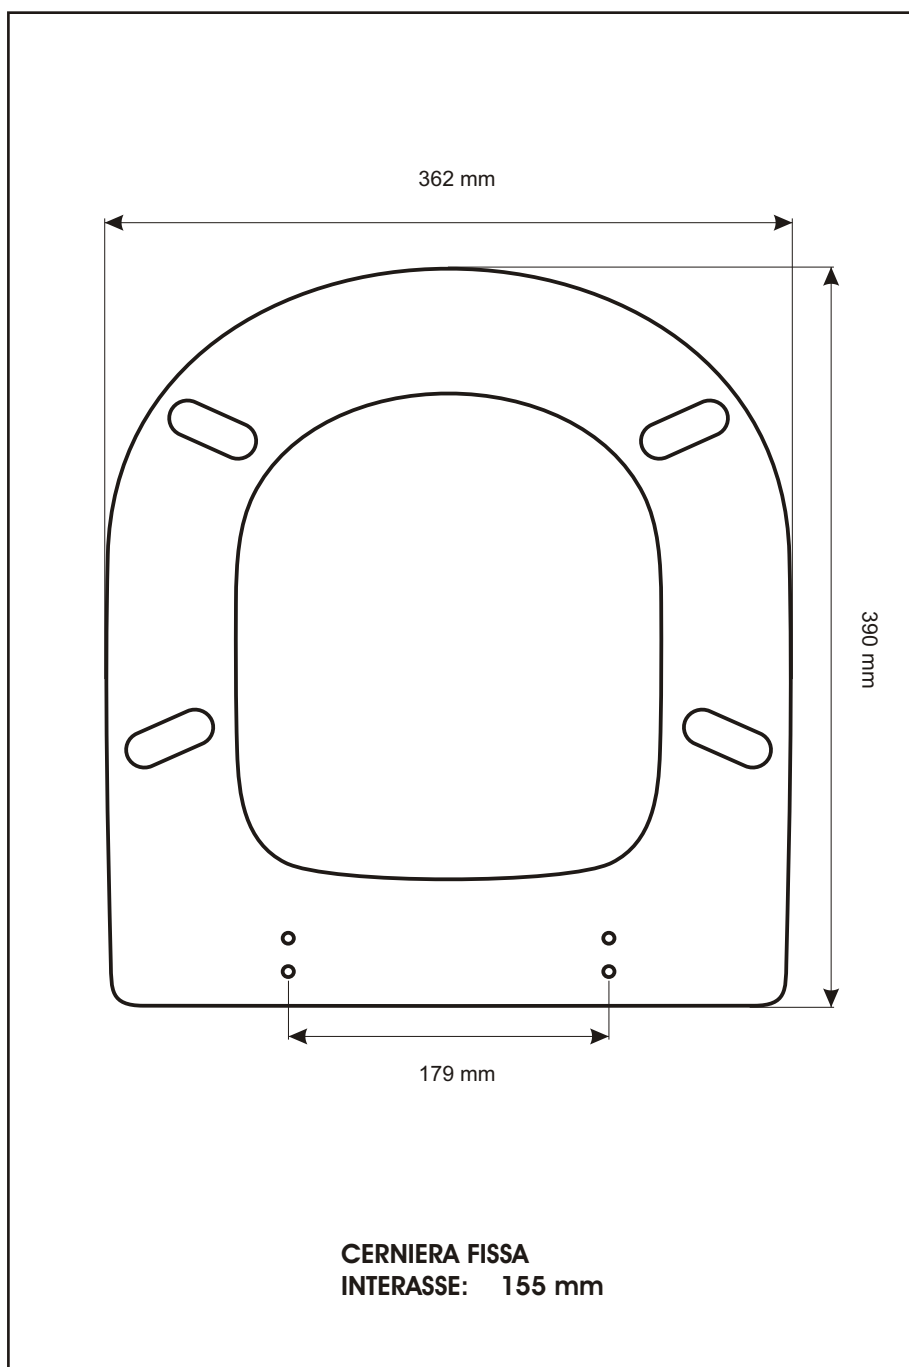

**SCHEDA TECNICA**  
COPRIWATER IN RESINA POLIESTERE

Codice articolo: 231394

Nome articolo: RACE - SOSP.

Azienda: G.S.G.

Cerniera: FISSA COMINOTTI ESPANSIONE 16 + 2 RONDELLE NYLON

Paracolpi anteriori: mm 10 - 2 CHIODI

Paracolpi posteriori: mm 10 - 2 CHIODI

CERNIERA

PARACOLPI ANTERIORI

PARACOLPI POSTERIORI