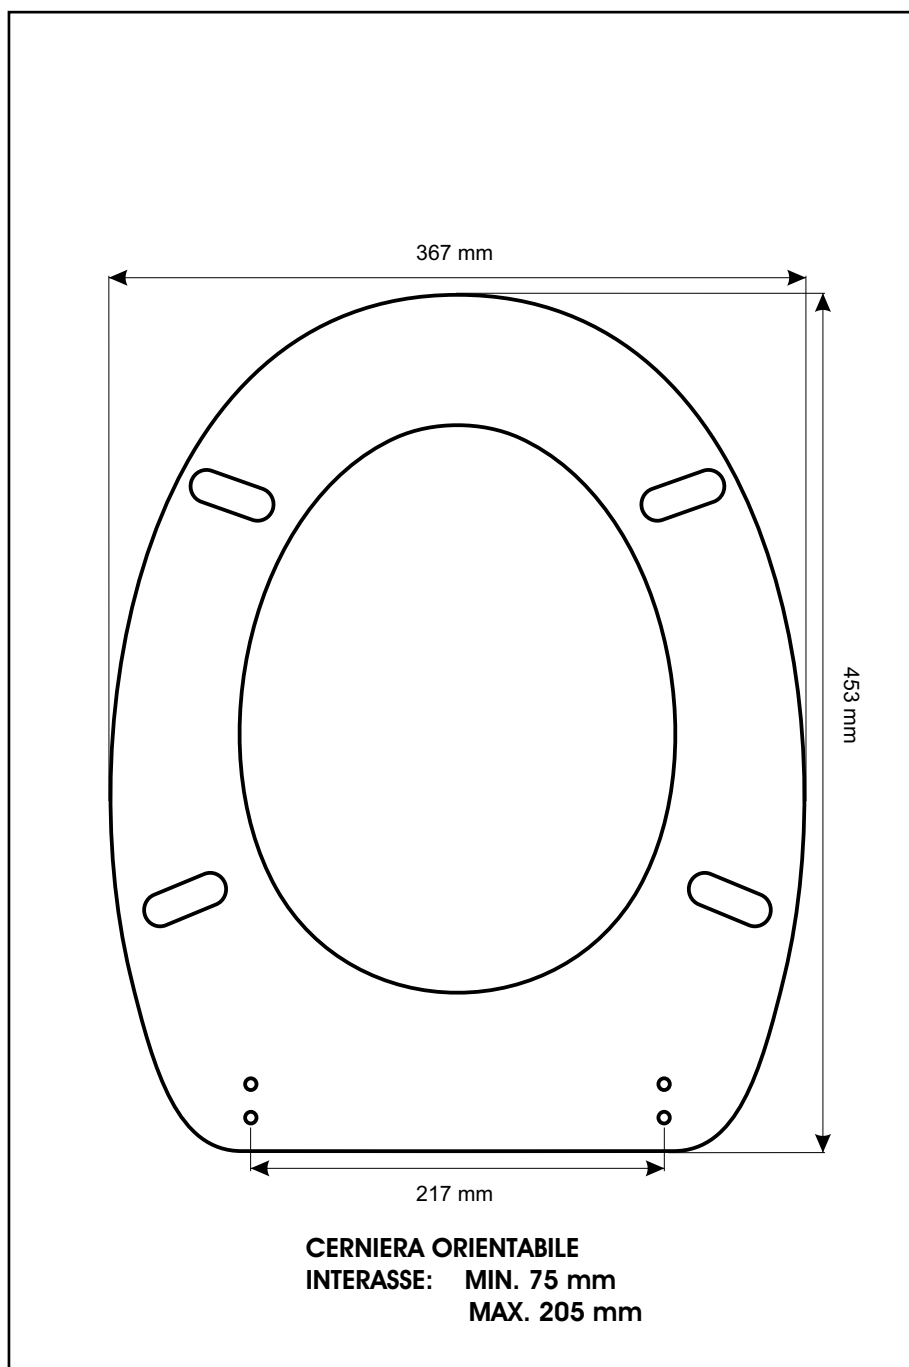

SCHEDA TECNICA
COPRIWATER IN RESINA POLIESTERE

Codice articolo: 231142

Nome articolo: ATHENE

Azienda: G.S.G.

Cerniera: CERNIERA T230 KIT 9 VITE 65

Paracolpi anteriori: mm 10 - 2 CHIODI

Paracolpi posteriori: mm 10 - 2 CHIODI

CERNIERA

PARACOLPI ANTERIORI

PARACOLPI POSTERIORI