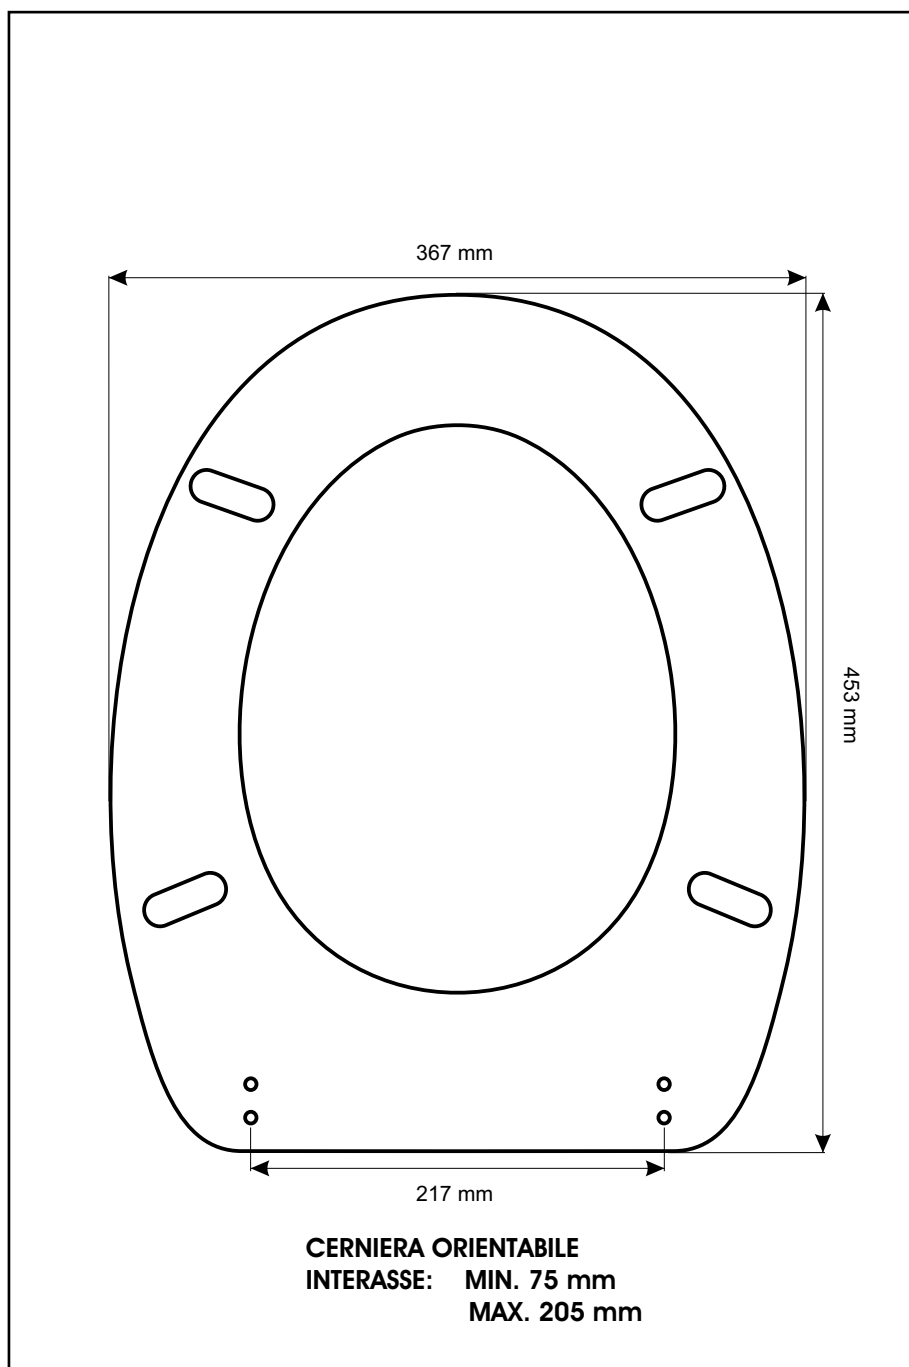

SCHEDA TECNICA
COPRIWATER IN RESINA POLIESTERE

Codice articolo: 231142

Nome articolo: **ASTRA**

Azienda: **G.S.G.**

Cerniera: **CERNIERA T230 KIT 9 VITE 65**

Paracolpi anteriori: **mm 10 - 2 CHIODI**

Paracolpi posteriori: **mm 10 - 2 CHIODI**

CERNIERA

PARACOLPI ANTERIORI

PARACOLPI POSTERIORI