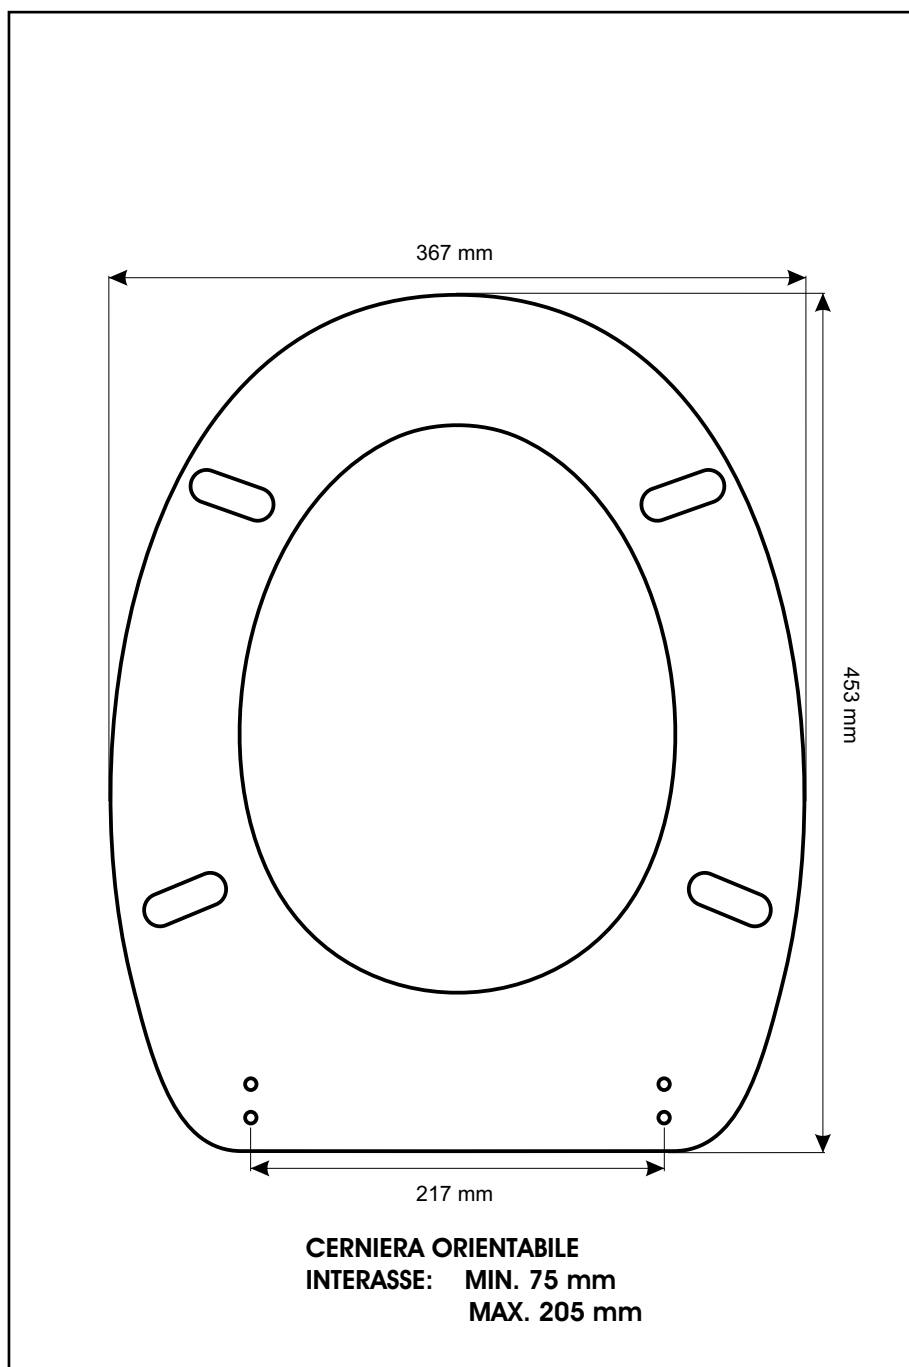

SCHEDA TECNICA
COPRIWATER IN RESINA POLIESTERE

Codice articolo: 231142

Nome articolo: ALFA

Azienda: G.S.G.

Cerniera: CERNIERA T230 KIT 9 VITE 65

Paracolpi anteriori: mm 10 - 2 CHIODI

Paracolpi posteriori: mm 10 - 2 CHIODI

CERNIERA

PARACOLPI ANTERIORI

PARACOLPI POSTERIORI