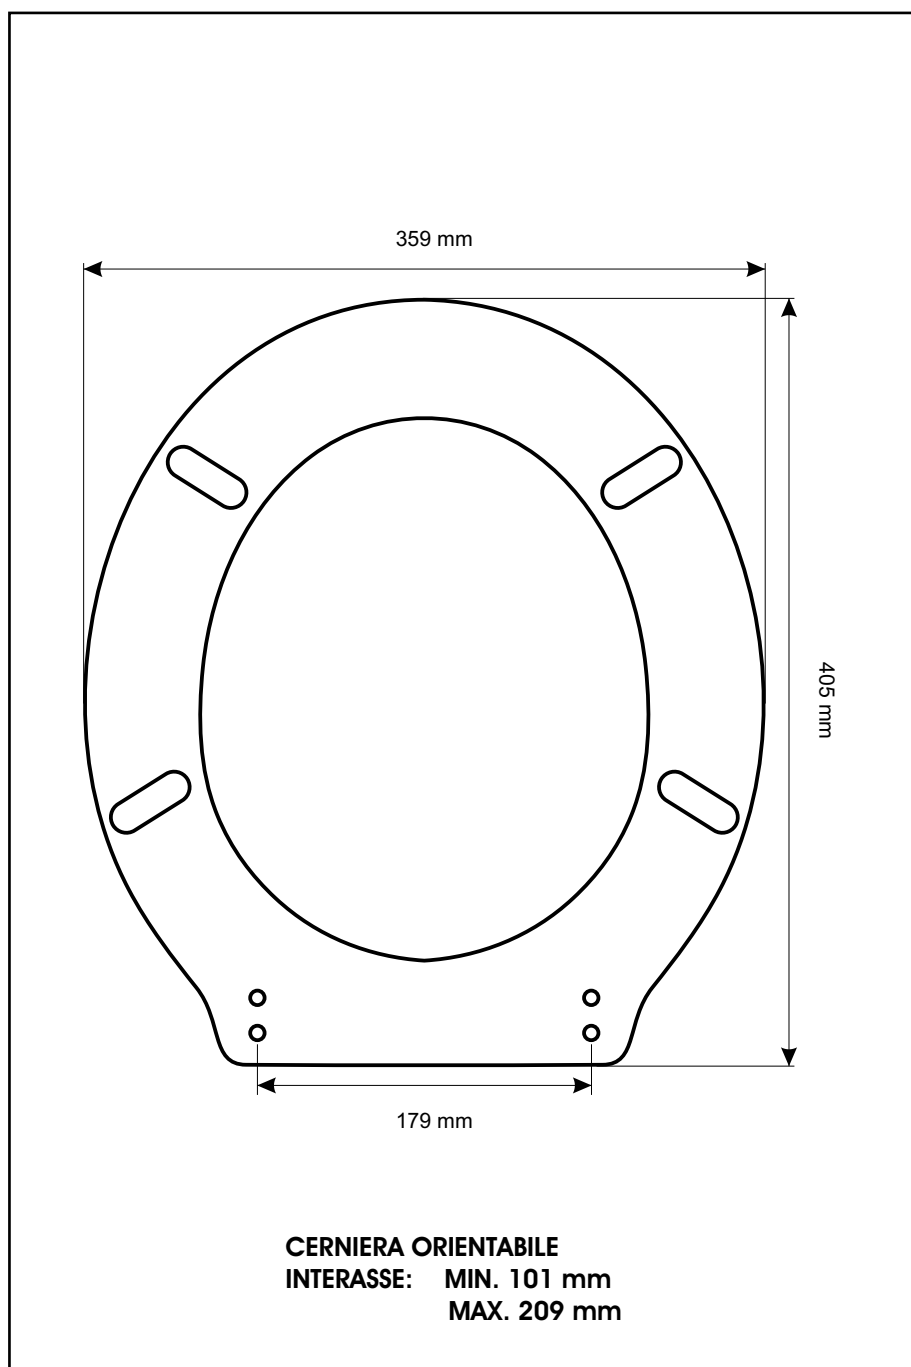

SCHEDA TECNICA
COPRIWATER IN RESINA POLIESTERE

Codice articolo: 231122

Nome articolo: MELANIA

Azienda: G.S.G.

Cerniera: UNIVERSALE CON VITE IN TESTA

Paracolpi anteriori: mm 10 - 2 CHIODI

Paracolpi posteriori: mm 10 - 2 CHIODI

CERNIERA

PARACOLPI ANTERIORI

PARACOLPI POSTERIORI