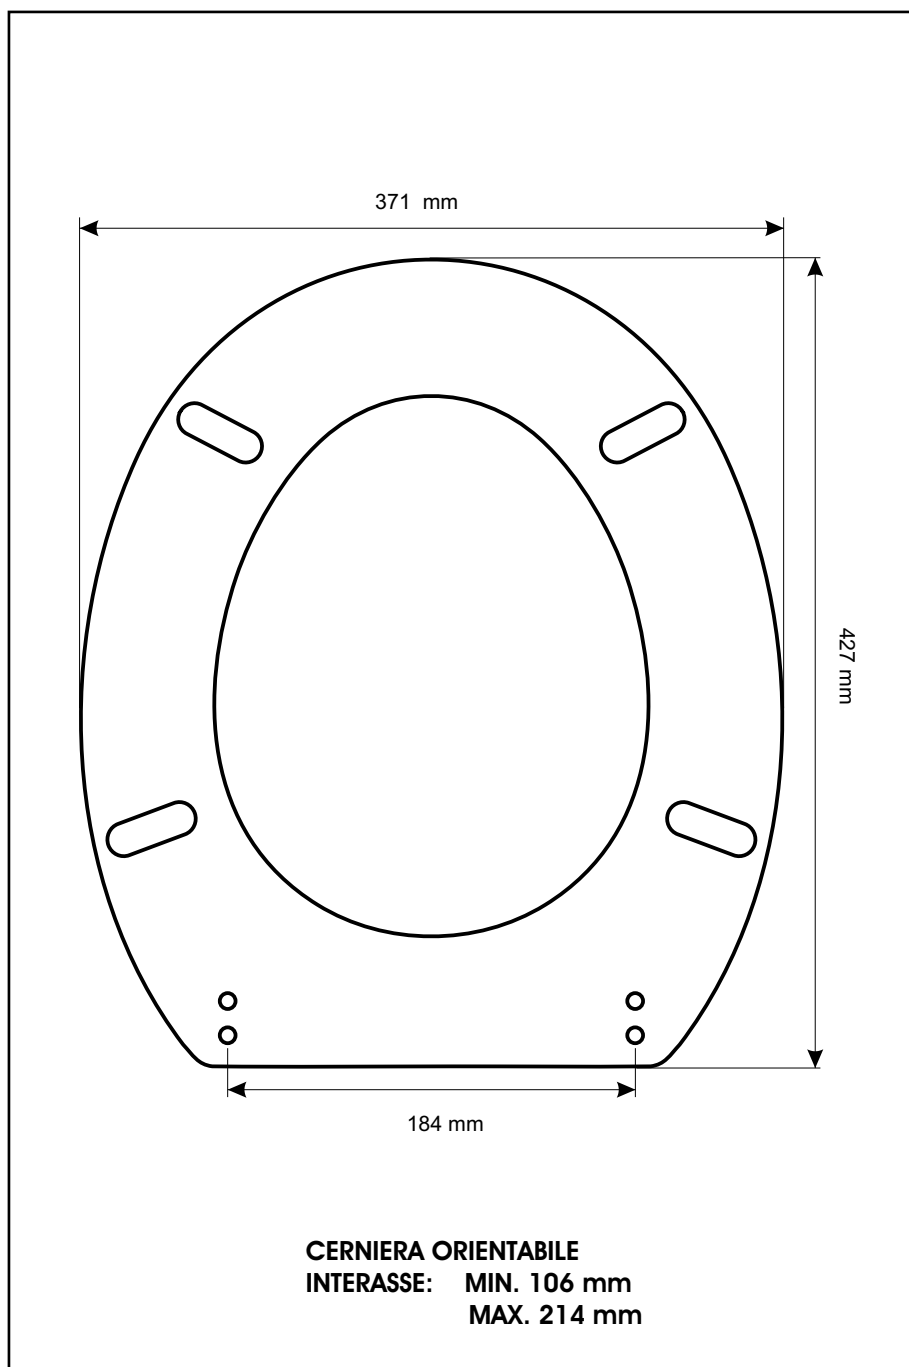

**SCHEDA TECNICA**  
COPRIWATER IN RESINA POLIESTERE

Codice articolo: **2215N**

Nome articolo: **DERBY**

Azienda: **GRAVENA**

Cerniera: **UNIVERSALE CON VITE IN TESTA**

Paracolpi anteriori: **mm 10 - 2 CHIODI**

Paracolpi posteriori: **mm 10 - 2 CHIODI**

CERNIERA

PARACOLPI ANTERIORI

PARACOLPI POSTERIORI