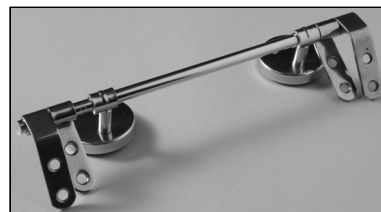

**SCHEDA TECNICA**  
COPRIWATER IN RESINA POLIESTERE

Codice articolo: **22152**  
Nome articolo: **RONDA**  
Azienda: **GRAVENA**  
Cerniera: **CERNIERA T 230 KIT 9 VITE 65**  
Paracolpi anteriori: **sella - 2 CHIODI**  
Paracolpi posteriori: **mm 12 - 2 CHIODI**

CERNIERA

PARACOLPI ANTERIORI

PARACOLPI POSTERIORI