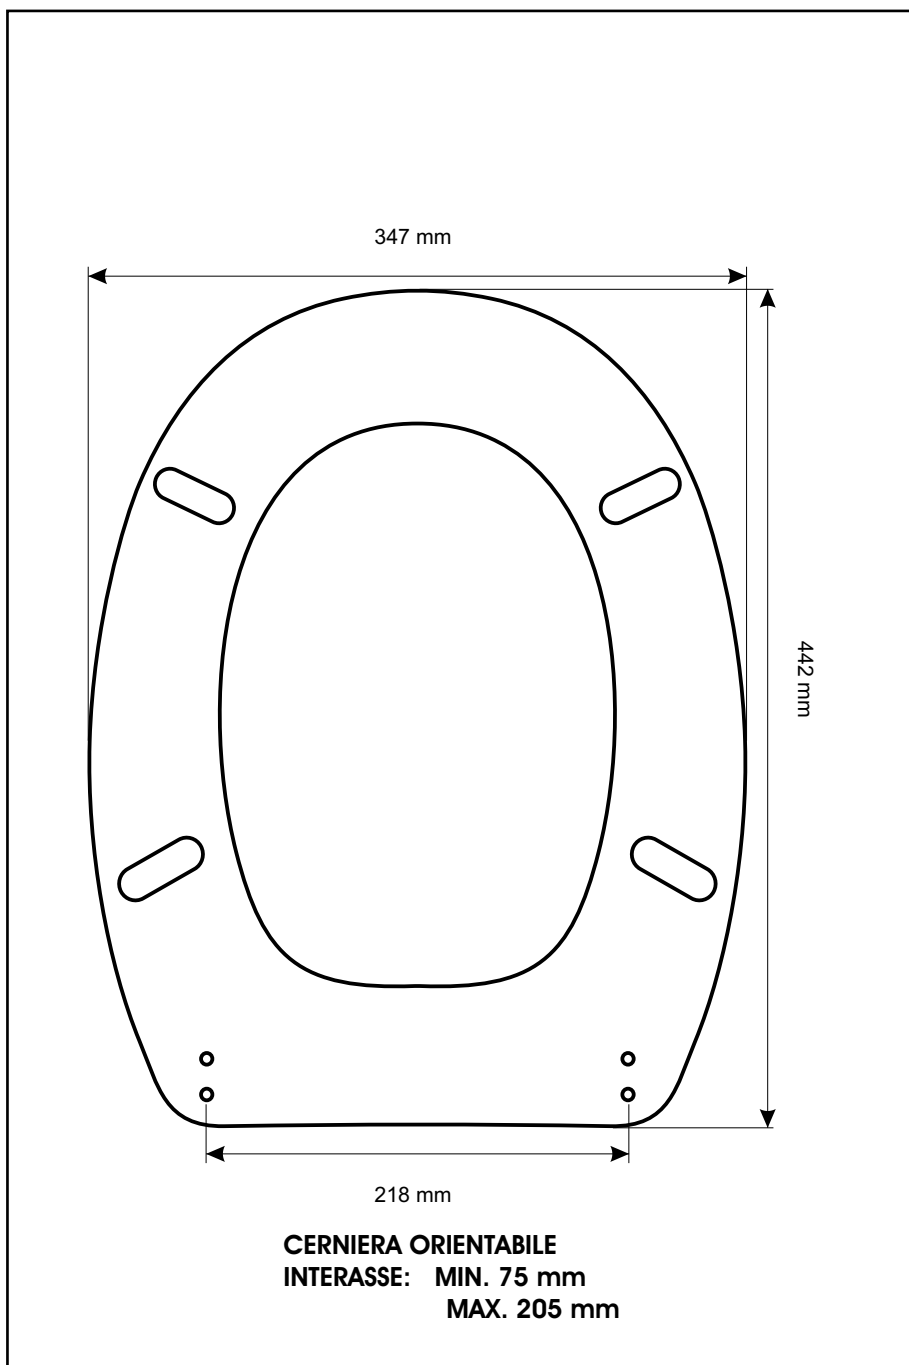

**SCHEDA TECNICA**  
COPRIWATER IN RESINA POLIESTERE

Codice articolo: **22152**  
Nome articolo: **RONDA**  
Azienda: **GRAVENA**  
Cerniera: **CERNIERA T 230 KIT 9 VITE 65**  
Paracolpi anteriori: **sella - 2 CHIODI**  
Paracolpi posteriori: **mm 12 - 2 CHIODI**