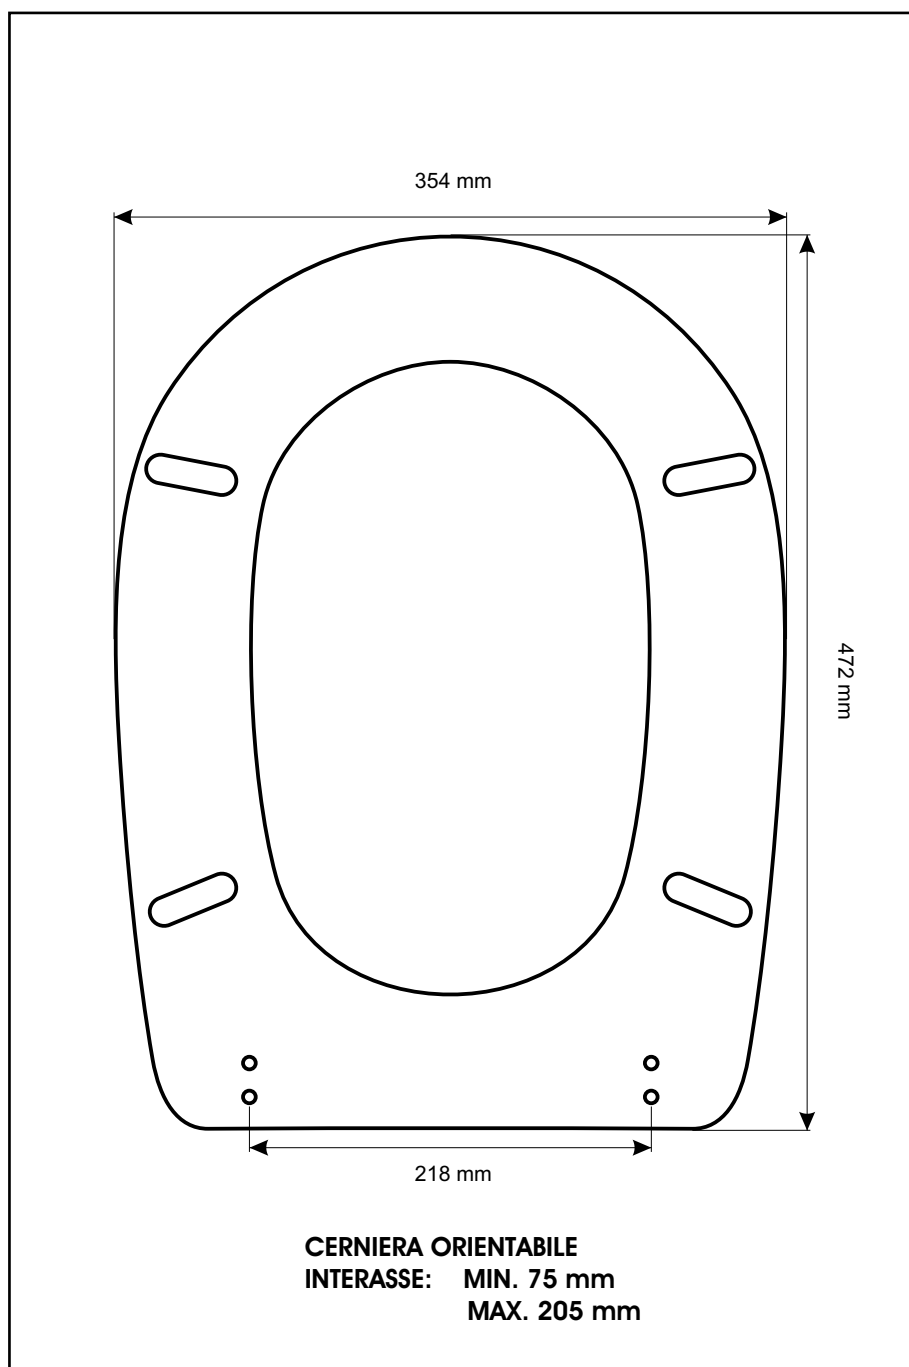

SCHEDA TECNICA
COPRIWATER IN RESINA POLIESTERE

Codice articolo: **221232**
Nome articolo: **SISMA**
Azienda: **GRAVENA**
Cerniera: **CERNIERA T230 KIT 9 VITE 65**
Paracolpi anteriori: **mm 10 - 2 CHIODI**
Paracolpi posteriori: **mm 10 - 2 CHIODI**