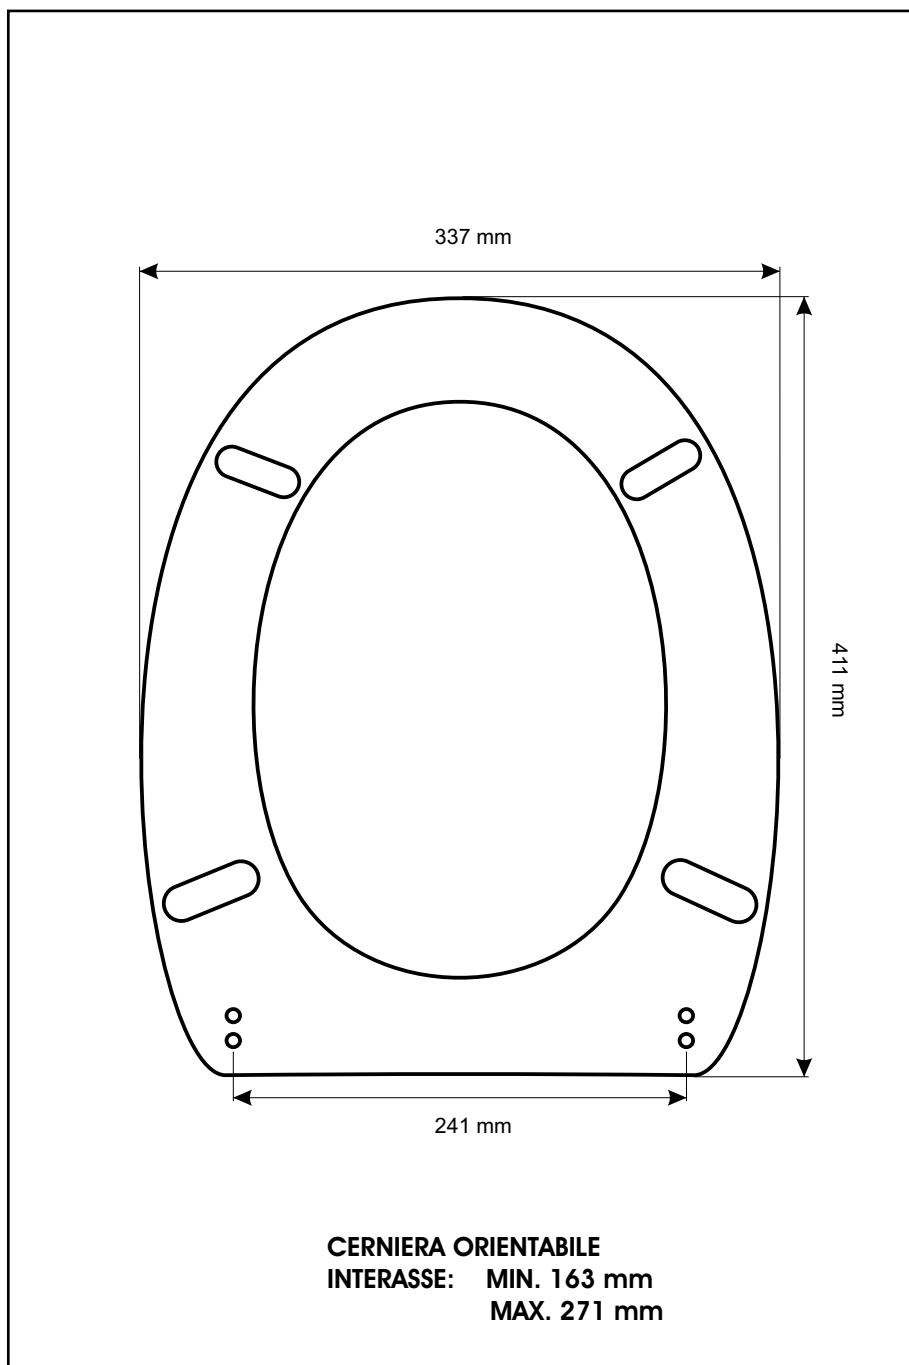

SCHEDA TECNICA
COPRIWATER IN RESINA POLIESTERE

Codice articolo: **221134**
Nome articolo: **CROMA**
Azienda: **GRAVENA**
Cerniera: **UNIVERSALE ON VITE IN TESTA**
Paracolpi anteriori: **mm 14 - 2 CHIODI**
Paracolpi posteriori: **mm 14 - 2 CHIODI**

CERNIERA

PARACOLPI ANTERIORI

PARACOLPI POSTERIORI