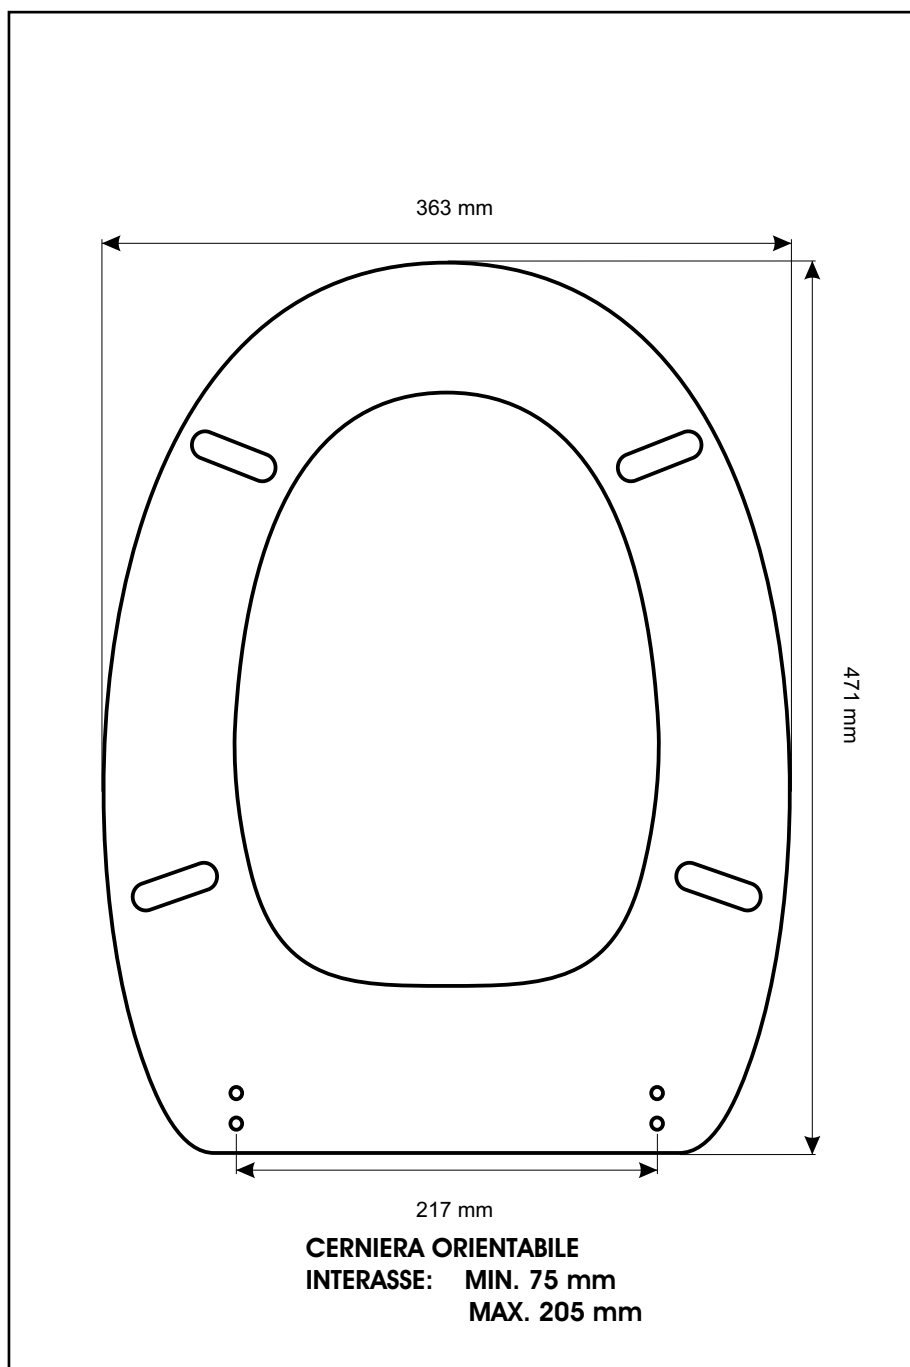

SCHEDA TECNICA
COPRIWATER IN RESINA POLIESTERE

Codice articolo: **211299M**
Nome articolo: **RONDA MB**
Azienda: **GLOBO**
Cerniera: **CERNIERA T230 KIT 9 VITE 65**
Paracolpi anteriori: **mm 10 - 2 CHIODI**
Paracolpi posteriori: **mm 12 - 2 CHIODI**