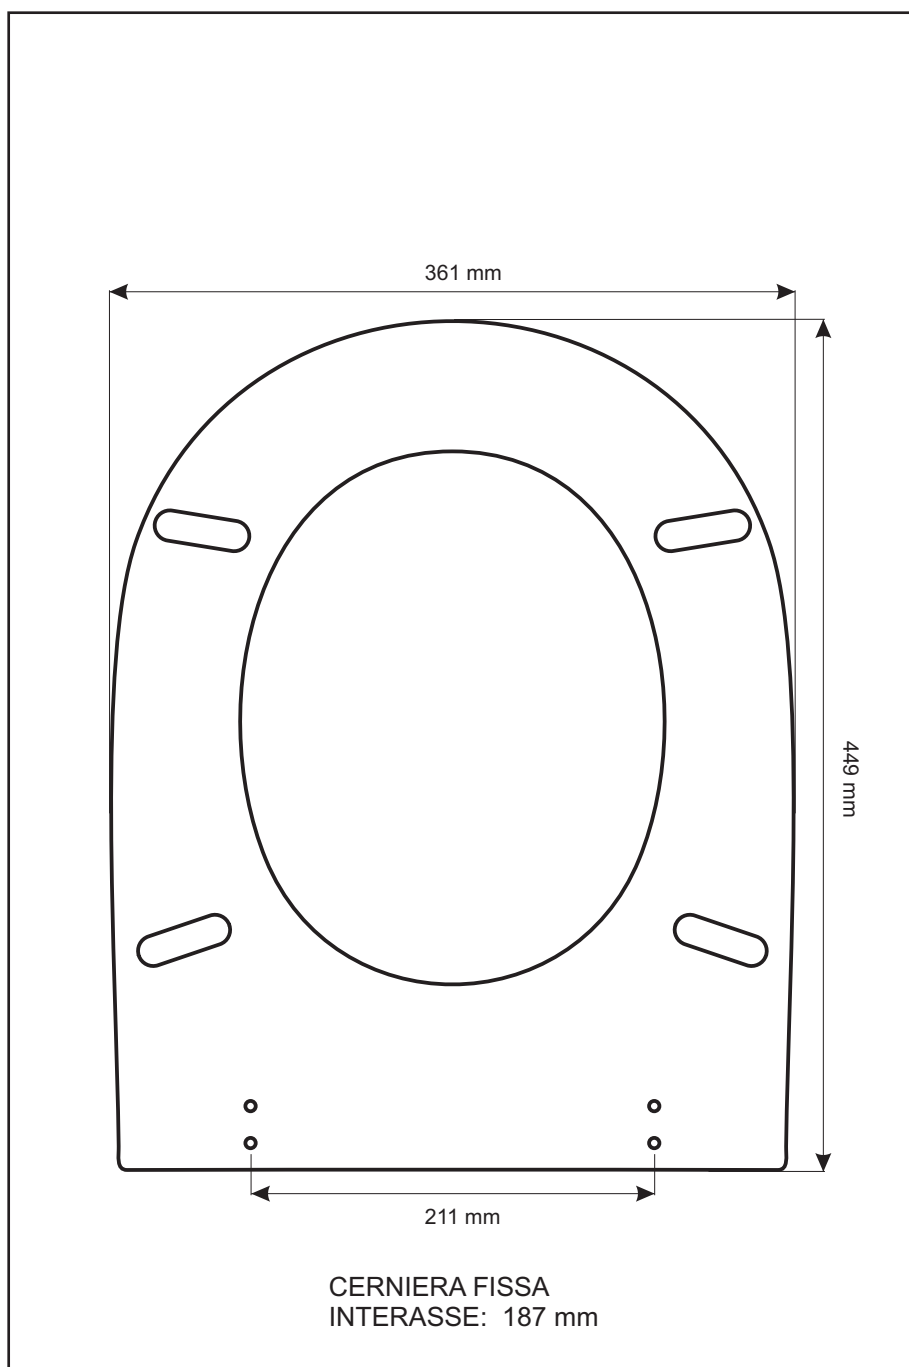

**SCHEDA TECNICA**  
COPRIWATER IN RESINA POLIESTERE

Codice articolo: **211257**  
Nome articolo: **OPEN SPACE SOSP.**  
Azienda: **GLOBO**  
Cerniera: **TRE FORI ESPANSIONE 14**  
Paracolpi anteriori: **mm 08 - 2 CHIODI**  
Paracolpi posteriori: **mm 10 - 2 CHIODI**