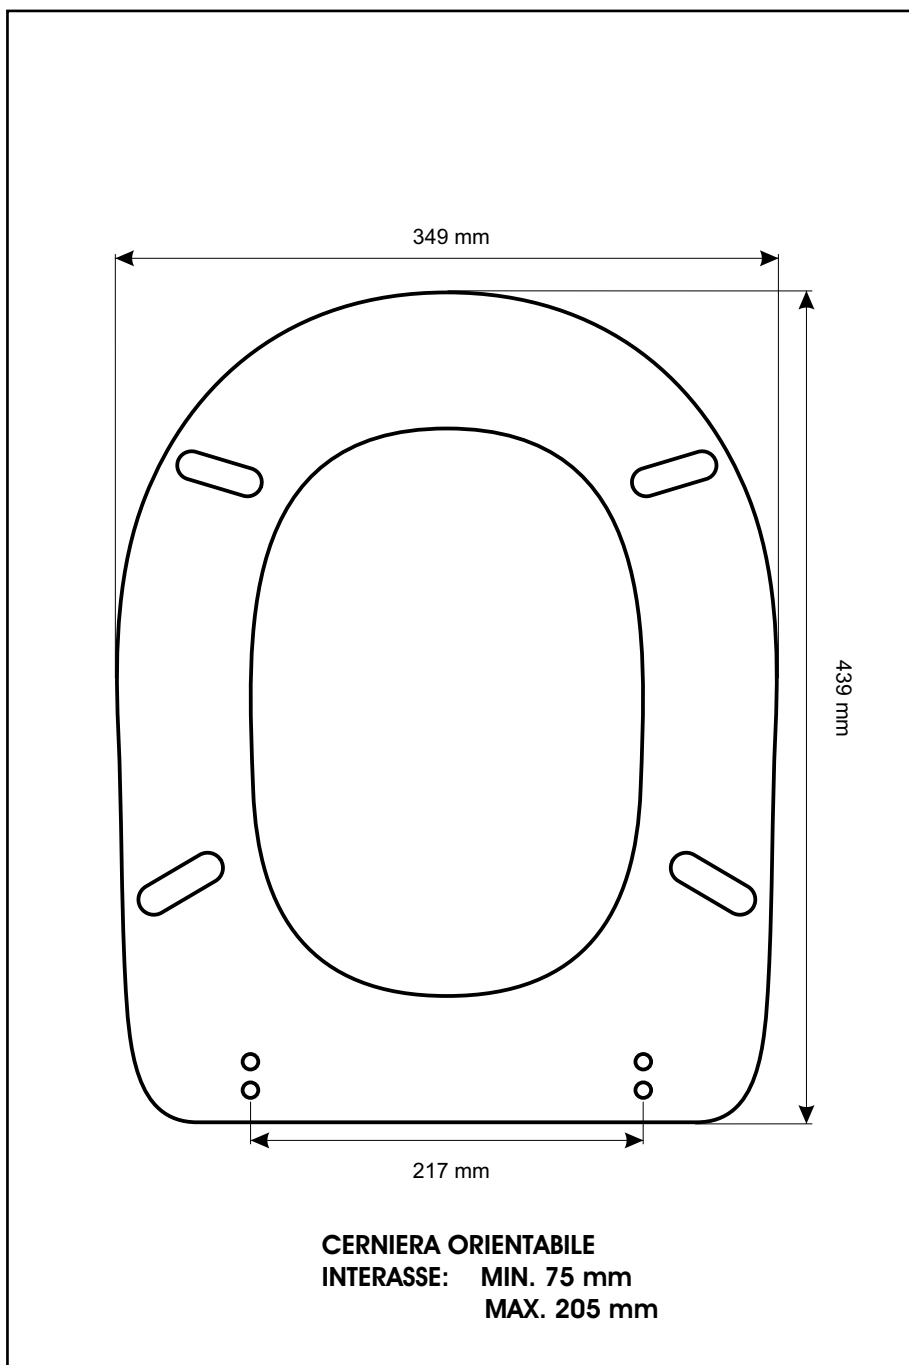

SCHEDA TECNICA
COPRIWATER IN RESINA POLIESTERE

Codice articolo: 211218
Nome articolo: **FLAVIA - ALIA**
Azienda: **GLOBO**
Cerniera: **CERNIERA T 230 KIT 8 VITE 65**
Paracolpi anteriori: **inclinati - 2 CHIODI**
Paracolpi posteriori: **mm 10 - 2 CHIODI**