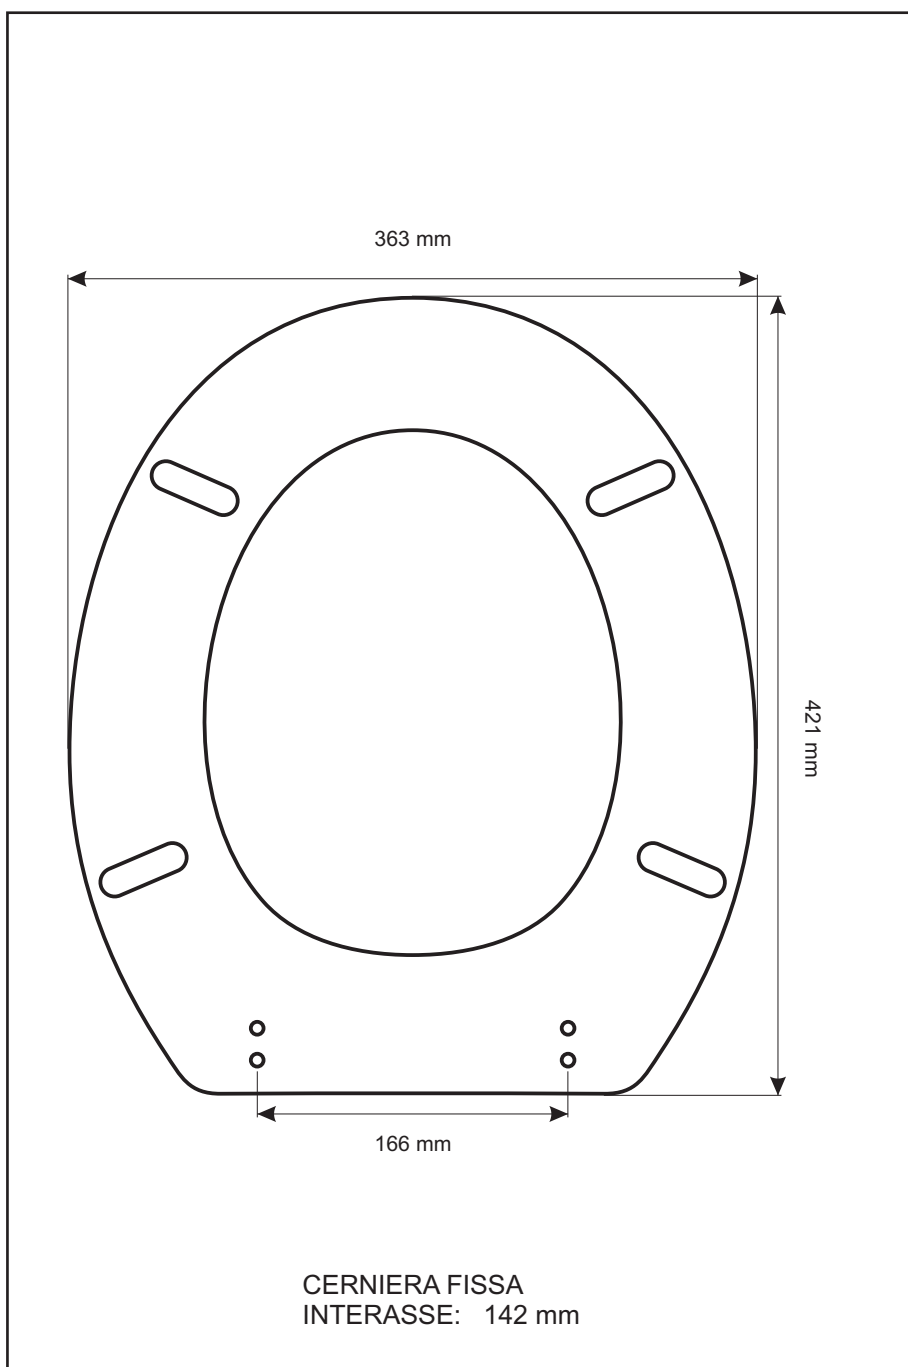

SCHEDA TECNICA
COPRIWATER IN RESINA POLIESTERE

Codice articolo: 211217

Nome articolo: **PRIMA**

Azienda: **GLOBO**

Cerniera: **FISSA TRE FORI ROVESCciata ESP. 14**

Paracolpi anteriori: **mm 12 - 2 CHIODI**

Paracolpi posteriori: **mm 12 - 2 CHIODI**

CERNIERA

PARACOLPI ANTERIORI

PARACOLPI POSTERIORI