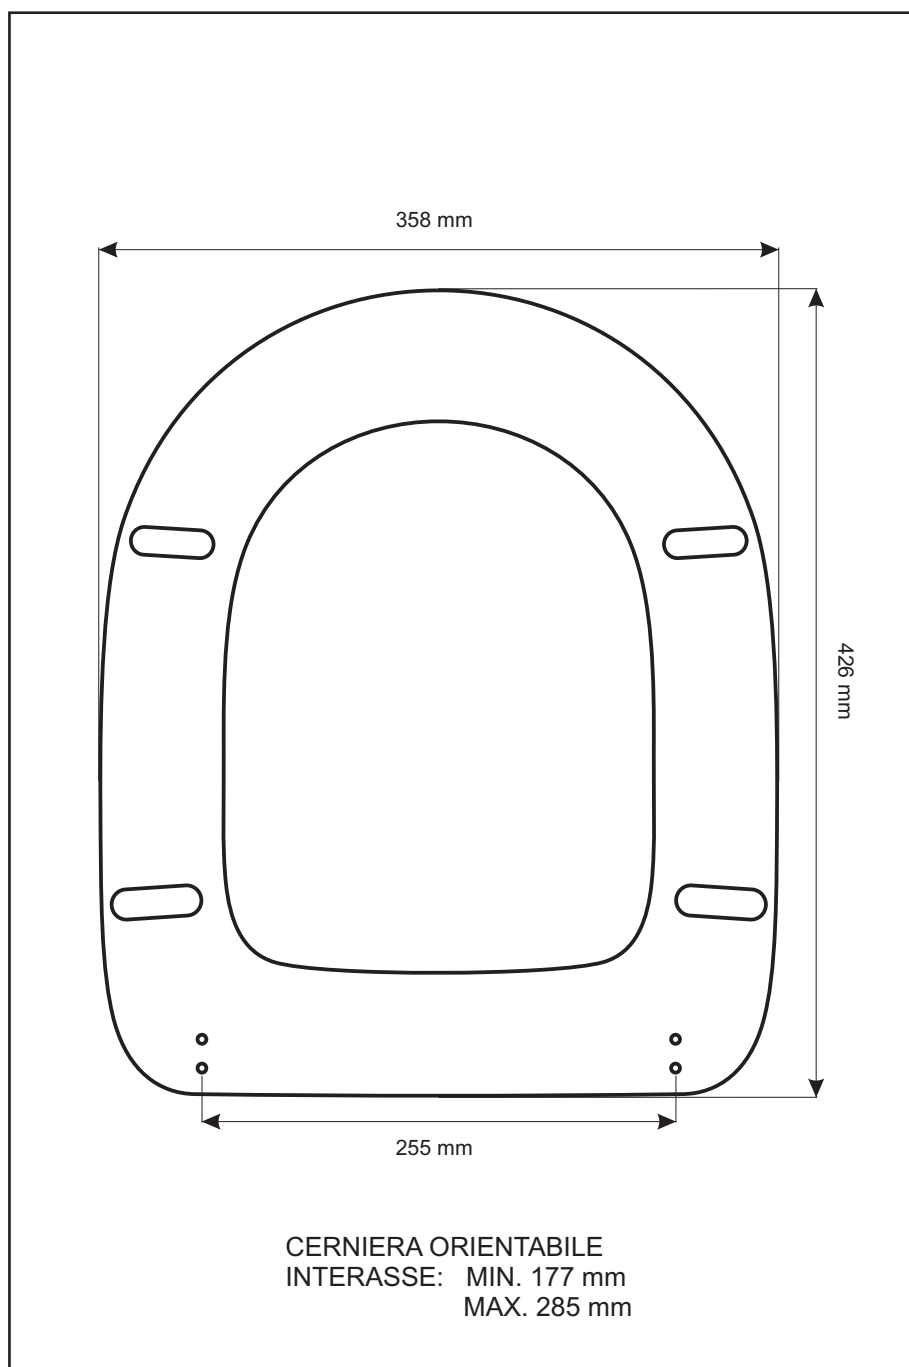

SCHEDA TECNICA
COPRIWATER IN RESINA POLIESTERE

Codice articolo: **211199**

Nome articolo: **PASHA**

Azienda: **GLOBO**

Cerniera: **UNIVERSALE CON VITE IN TESTA**

Paracolpi anteriori: **inclinati - 2 CHIODI**

Paracolpi posteriori: **mm 10 - 2 CHIODI**

CERNIERA

PARACOLPI ANTERIORI

PARACOLPI POSTERIORI