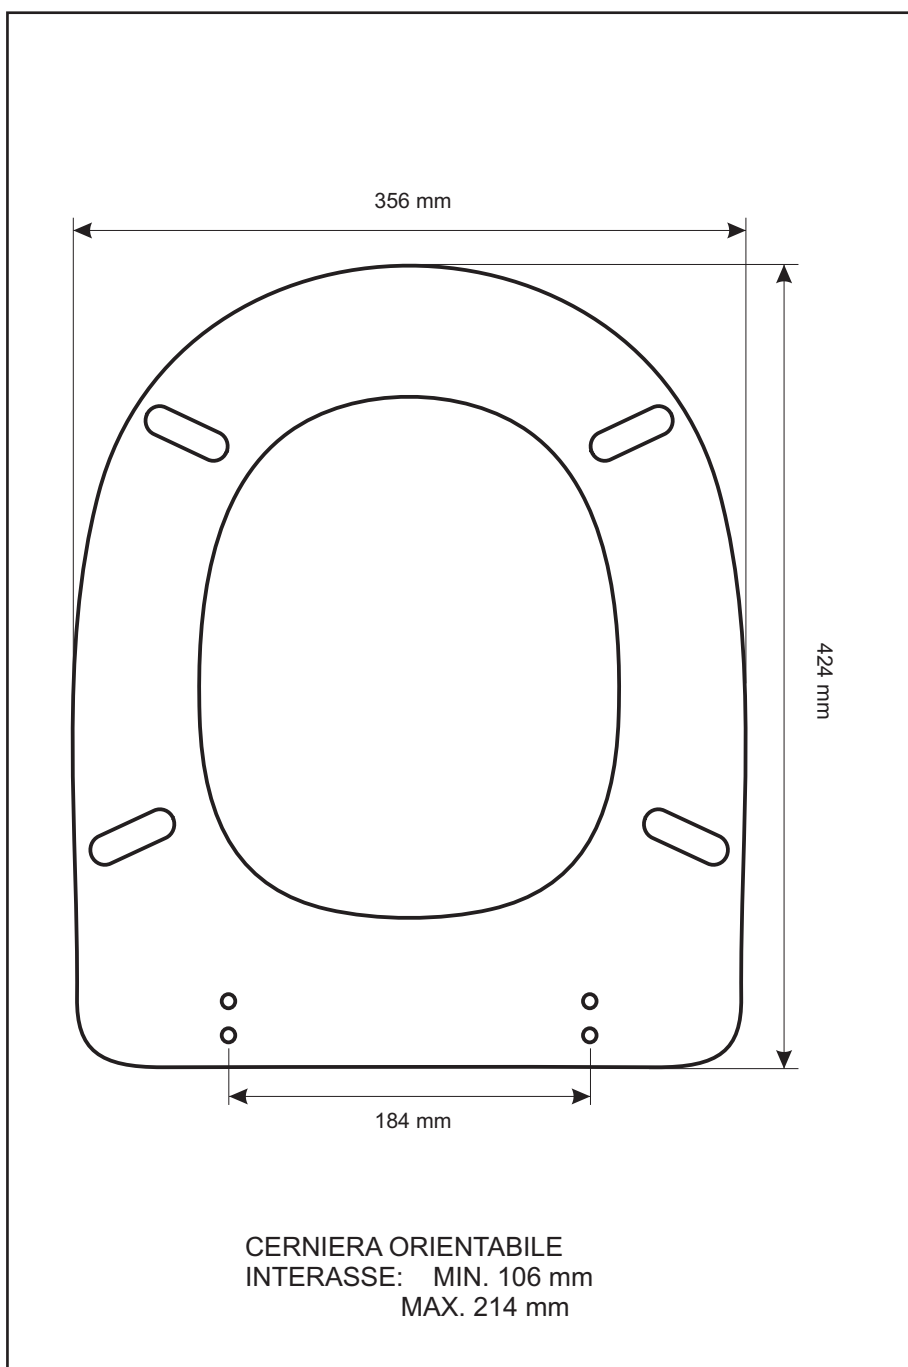

SCHEDA TECNICA
COPRIWATER IN RESINA POLIESTERE

Codice articolo: 211179
Nome articolo: MISURA
Azienda: GLOBO
Cerniera: UNIVERSALE CON VITE IN TESTA
Paracolpi anteriori: mm 12 - 2 CHIODI
Paracolpi posteriori: mm 12 - 2 CHIODI