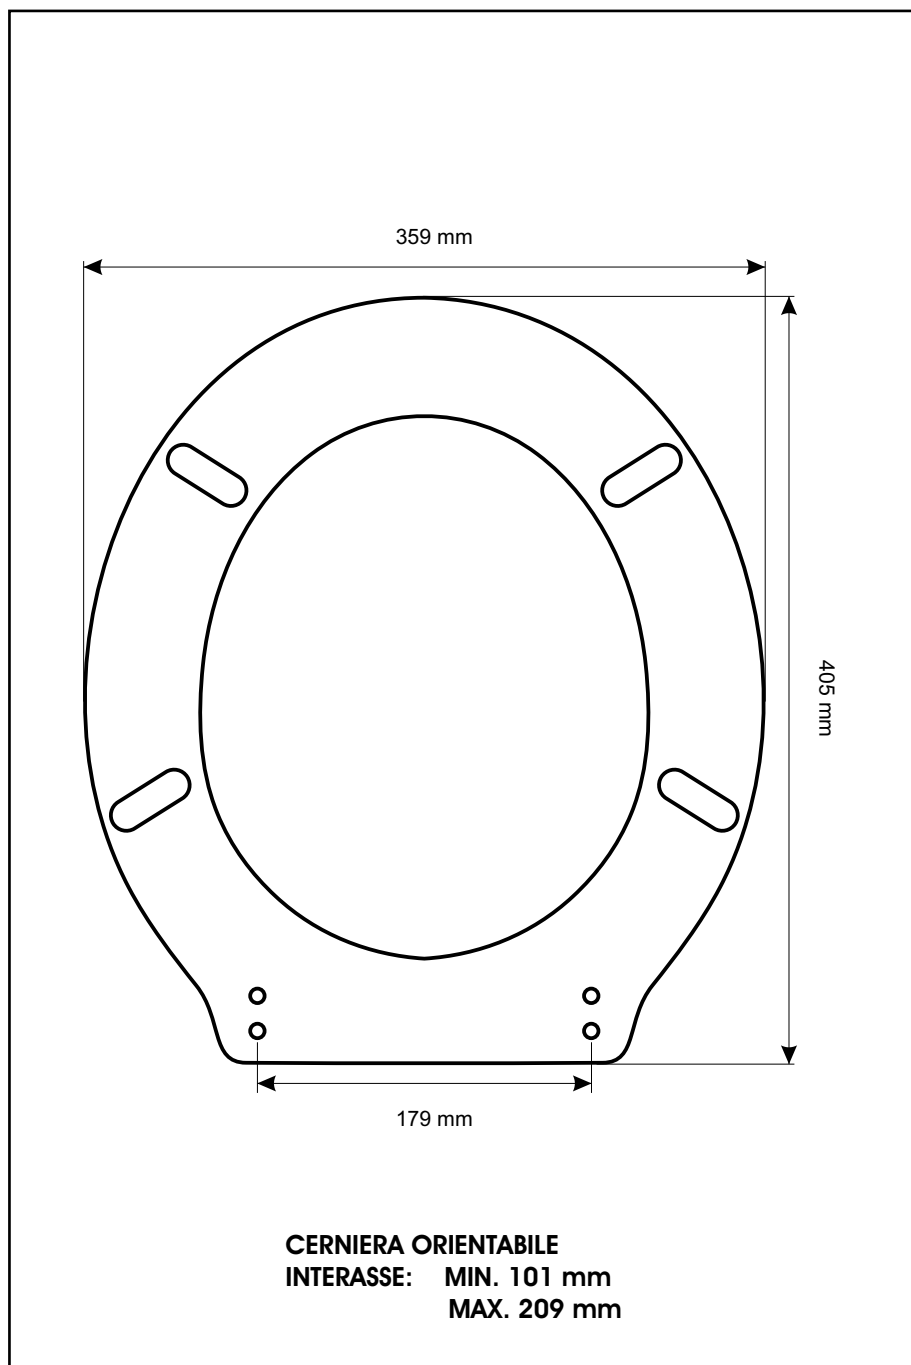

SCHEDA TECNICA
COPRIWATER IN RESINA POLIESTERE

Codice articolo: 211122
Nome articolo: **PAESTUM**
Azienda: **GLOBO**
Cerniera: **UNIVERSALE CON VITE IN TESTA**
Paracolpi anteriori: **mm 08 - 2 CHIODI**
Paracolpi posteriori: **mm 10 - 2 CHIODI**

CERNIERA

PARACOLPI ANTERIORI

PARACOLPI POSTERIORI