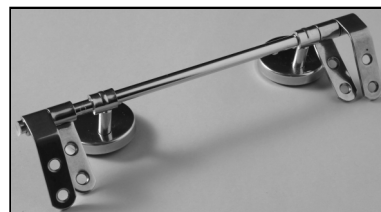

SCHEDA TECNICA
COPRIWATER IN RESINA POLIESTERE

Codice articolo: 211119
Nome articolo: ALIA - AL001 / ALIA MINI AL002
Azienda: GLOBO
Cerniera: CERNIERA T 230 KIT 8 ORIZONT
Paracolpi anteriori: mm 08 - 2 CHIODI
Paracolpi posteriori: mm 12 - 2 CHIODI

CERNIERA

PARACOLPI ANTERIORI

PARACOLPI POSTERIORI