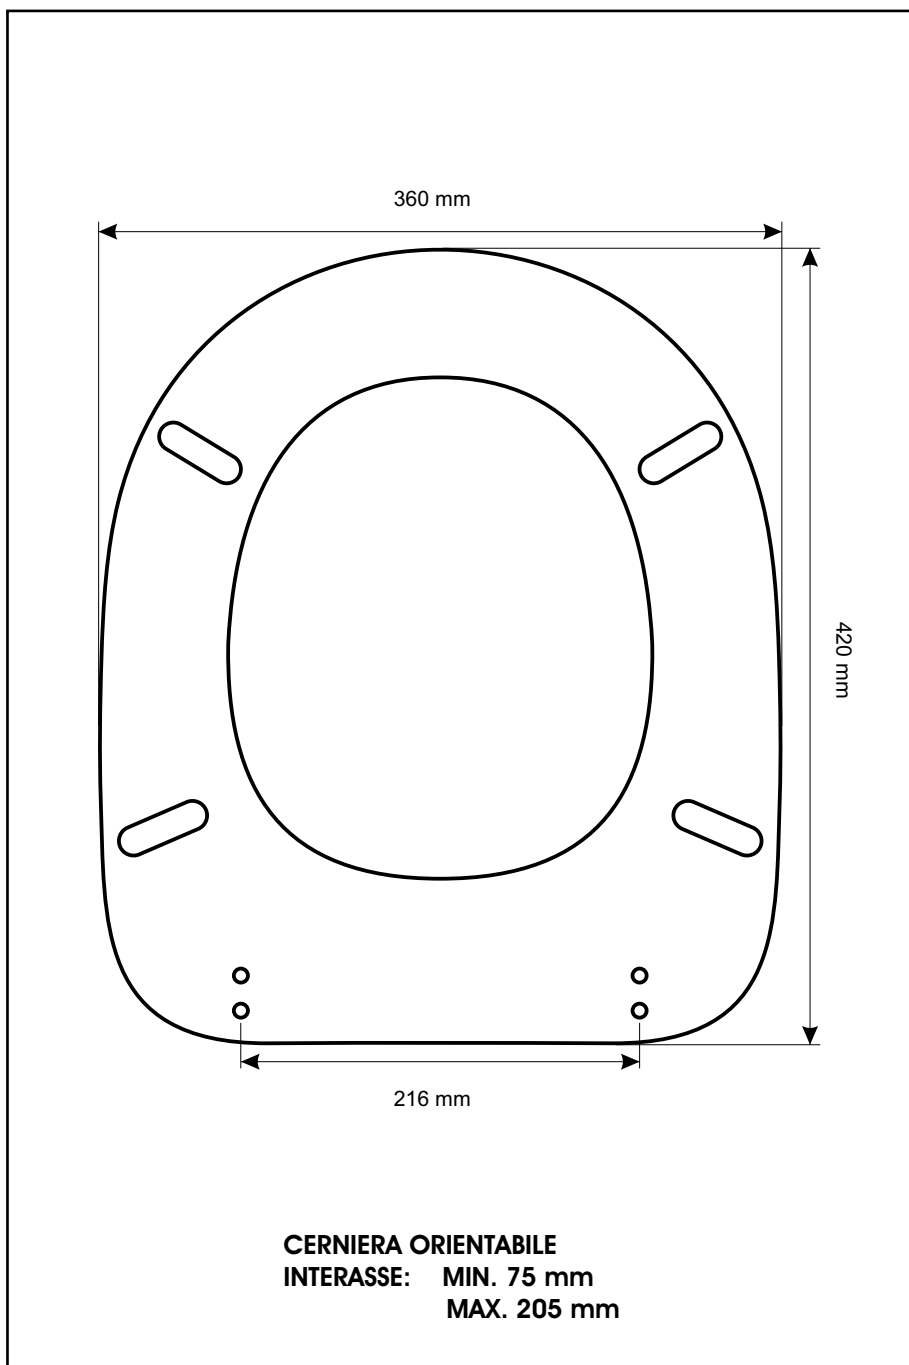

SCHEDA TECNICA
COPRIWATER IN RESINA POLIESTERE

Codice articolo: 211119
Nome articolo: ALIA - AL001 / ALIA MINI AL002
Azienda: GLOBO
Cerniera: CERNIERA T 230 KIT 8 ORIZONT
Paracolpi anteriori: mm 08 - 2 CHIODI
Paracolpi posteriori: mm 12 - 2 CHIODI