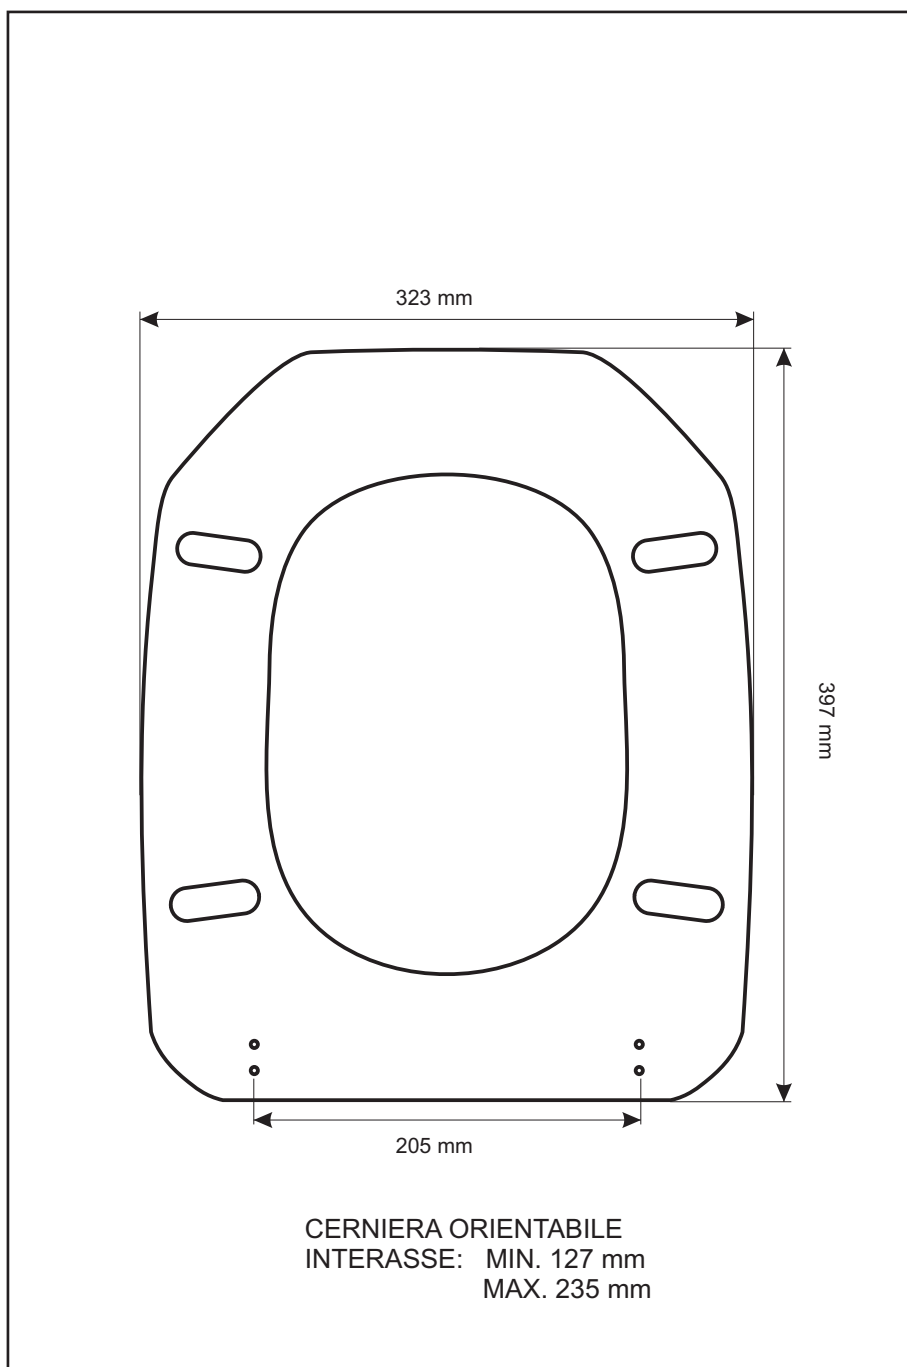

SCHEDA TECNICA
COPRIWATER IN RESINA POLIESTERE

Codice articolo: 211117

Nome articolo: ROYAL

Azienda: GLOBO

Cerniera: UNIVERSALE CON VITE IN TESTA

Paracolpi anteriori: sella - 2 CHIODI

Paracolpi posteriori: mm 10 - 2 CHIODI