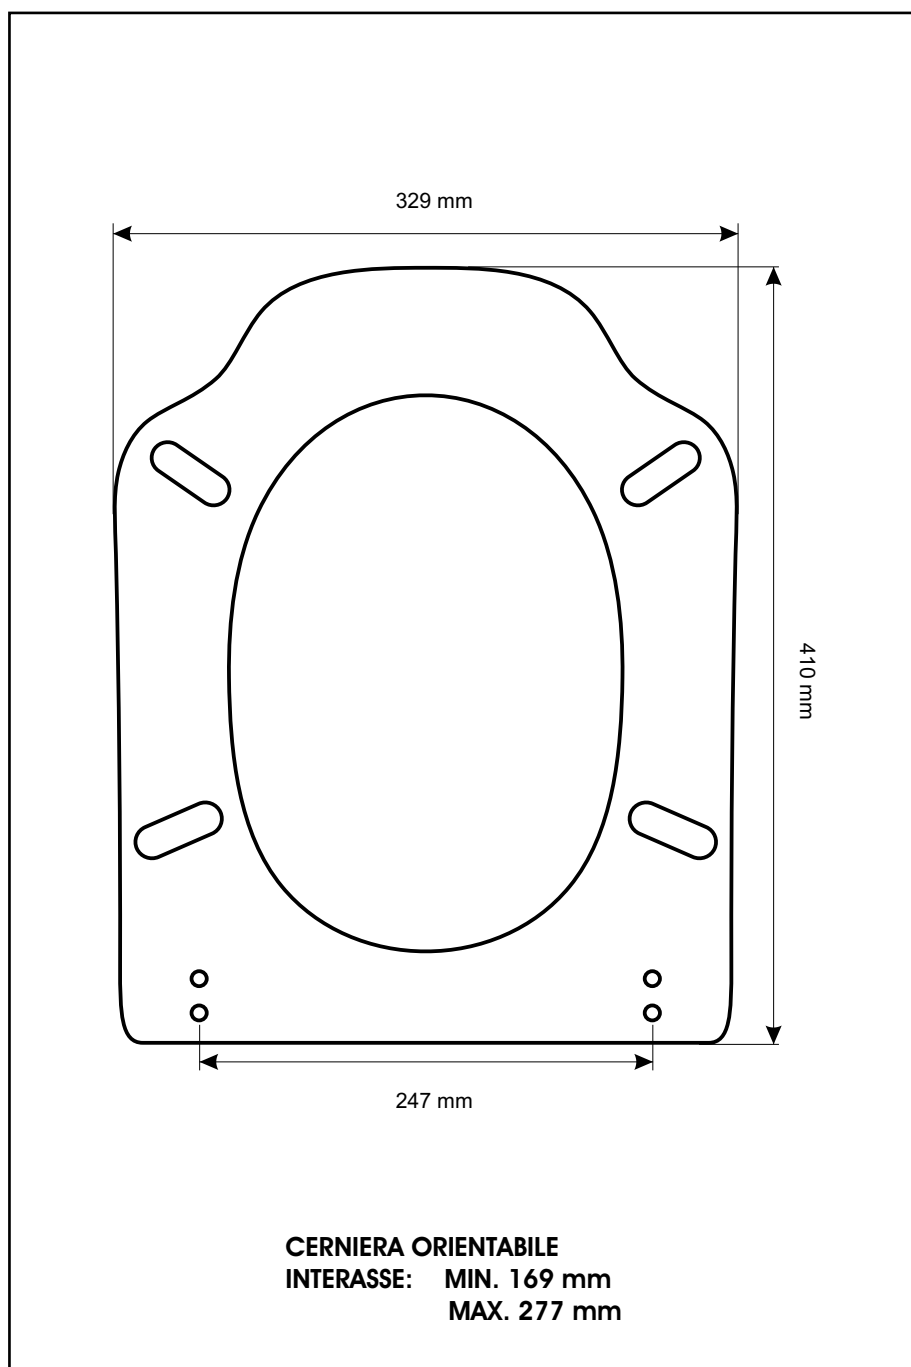

SCHEDA TECNICA
COPRIWATER IN RESINA POLIESTERE

Codice articolo: 211115

Nome articolo: **CANOVA**

Azienda: **GLOBO**

Cerniera: **UNIVERSALE CON VITE IN TESTA**

Paracolpi anteriori: **mm 08 - 2 CHIODI**

Paracolpi posteriori: **mm 12 - 2 CHIODI**