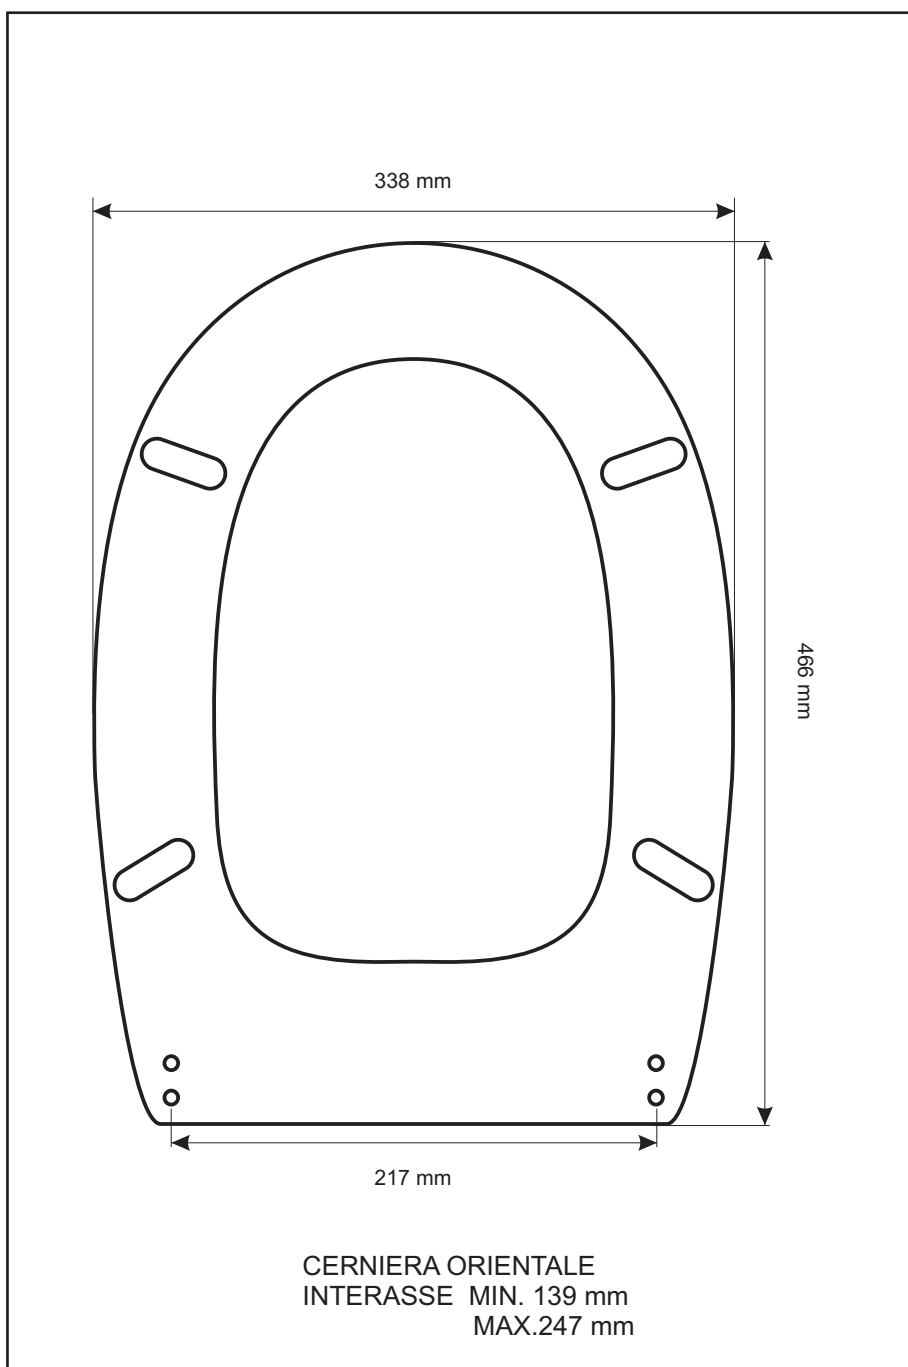

**SCHEDA TECNICA**  
COPRIWATER IN RESINA POLIESTERE

Codice articolo: 211114

Nome articolo: **DIVA**

Azienda: **GLOBO**

Cerniera: **UNIVERSALE CON VITE IN TESTA**

Paracolpi anteriori: **mm 10 - 2 CHIODI**

Paracolpi posteriori: **mm 12 - 2 CHIODI**