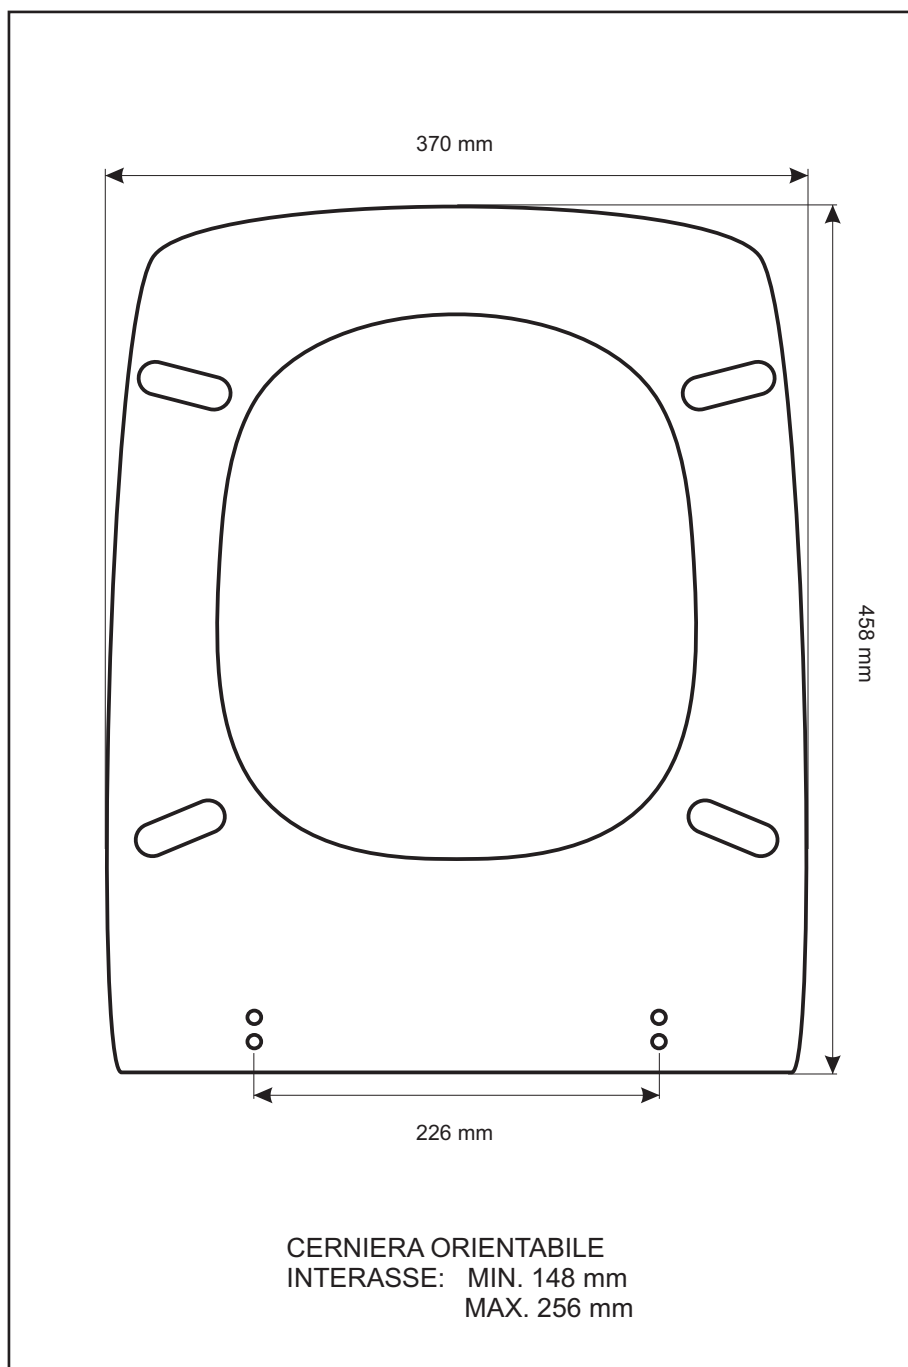

SCHEDA TECNICA
COPRIWATER IN RESINA POLIESTERE

Codice articolo: 211112

Nome articolo: **GLORIA**

Azienda: **GLOBO**

Cerniera: **UNIVERSALE CON VITE IN TESTA**

Paracolpi anteriori: **mm 08 - 2 CHIODI**

Paracolpi posteriori: **mm 08 - 2 CHIODI**