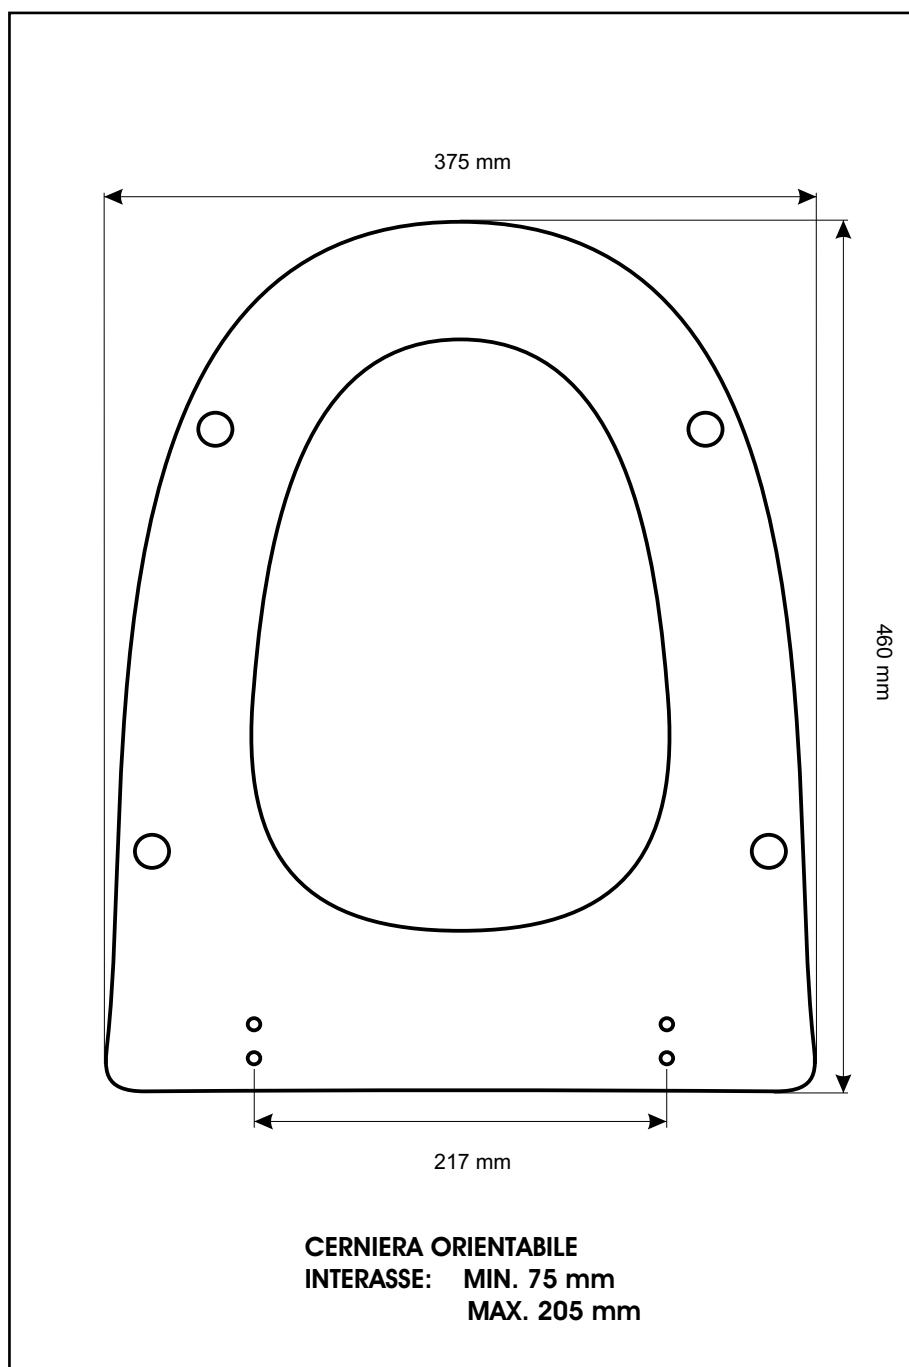

SCHEDA TECNICA
COPRIWATER IN RESINA POLIESTERE

Codice articolo: 201239

Nome articolo: GAUDI'

Azienda: GALVIT

Cerniera: CERNIERA T 230 KIT 9 VITE 65

Paracolpi anteriori: mm 08 - 1 CHIODO

Paracolpi posteriori: mm 10 - 1 CHIODO