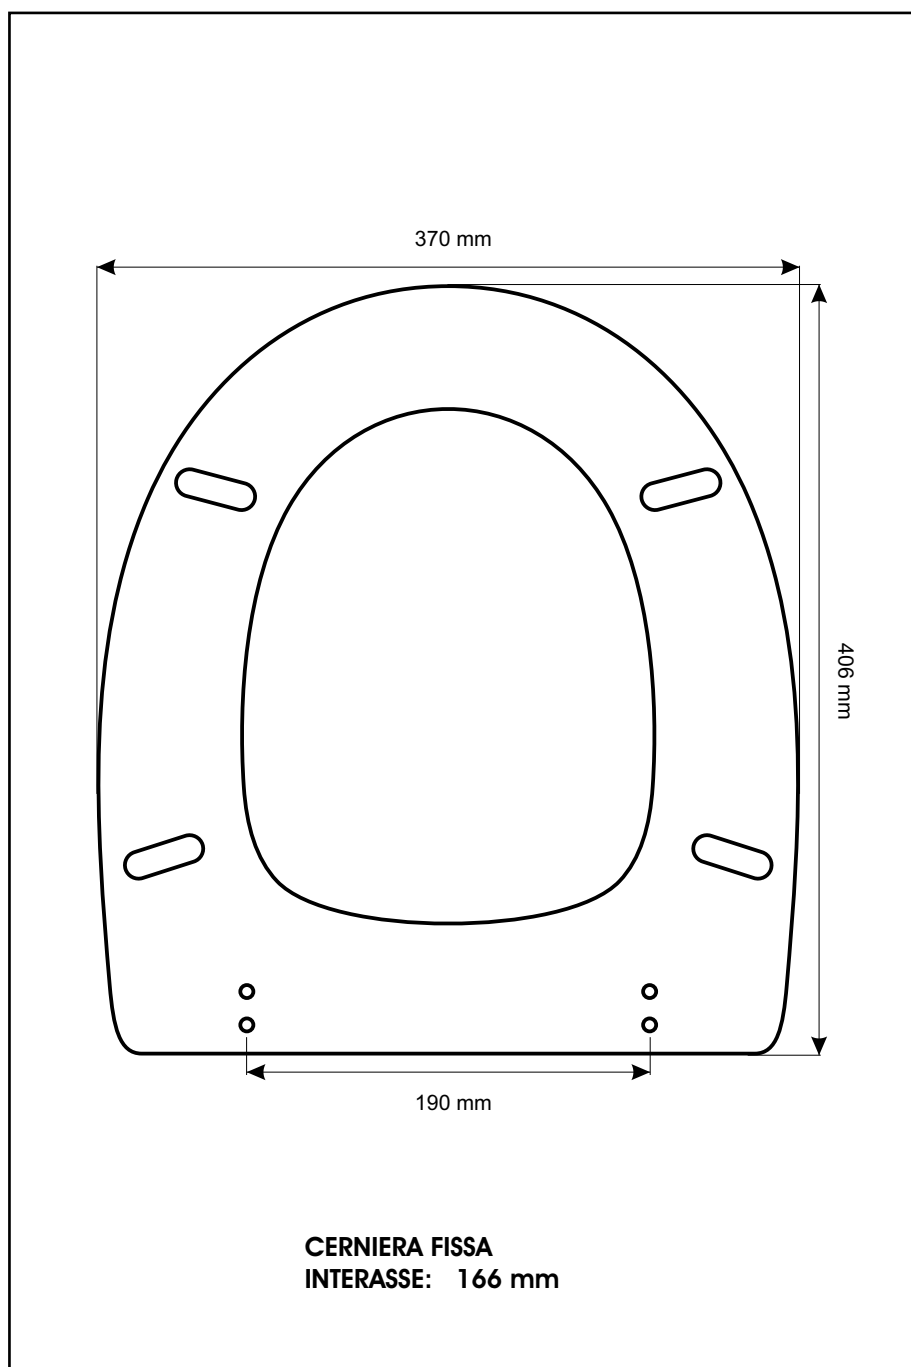

SCHEDA TECNICA
COPRIWATER IN RESINA POLIESTERE

Codice articolo: 201211

Nome articolo: DALI' MB

Azienda: GALVIT

Cerniera: FISSA COMINOTTI ESPANSIONE 12

Paracolpi anteriori: mm 08 - 2 CHIODI

Paracolpi posteriori: mm 08 - 2 CHIODI