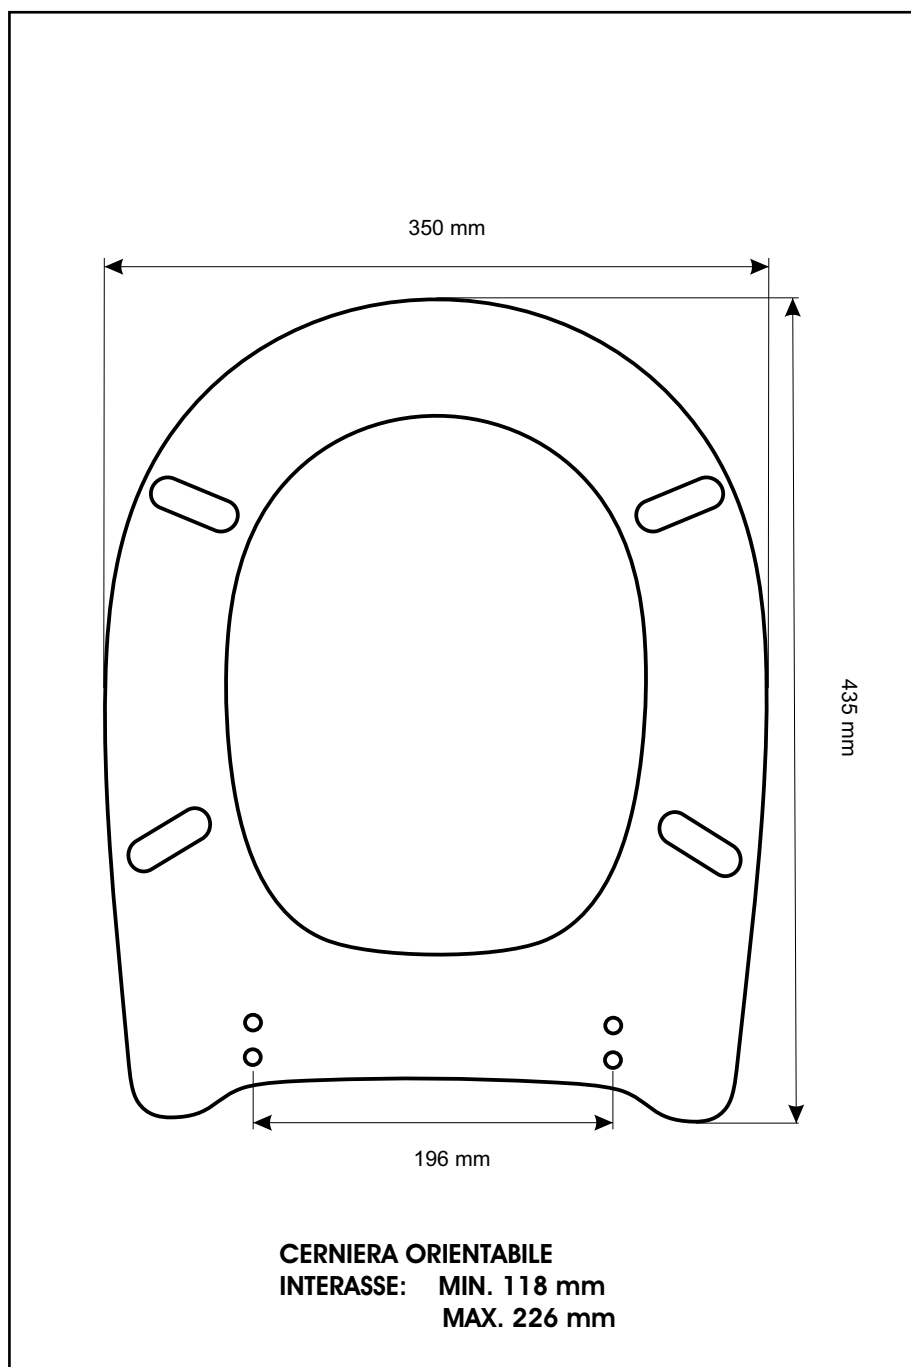

**SCHEDA TECNICA**  
COPRIWATER IN RESINA POLIESTERE

Codice articolo: **20120**

Nome articolo: **AGORA'**

Azienda: **GALVIT**

Cerniera: **UNIVERSALE CON VITE IN TESTA**

Paracolpi anteriori: **mm 10 - 2 CHIODI**

Paracolpi posteriori: **mm 12 - 2 CHIODI**

CERNIERA

PARACOLPI ANTERIORI

PARACOLPI POSTERIORI