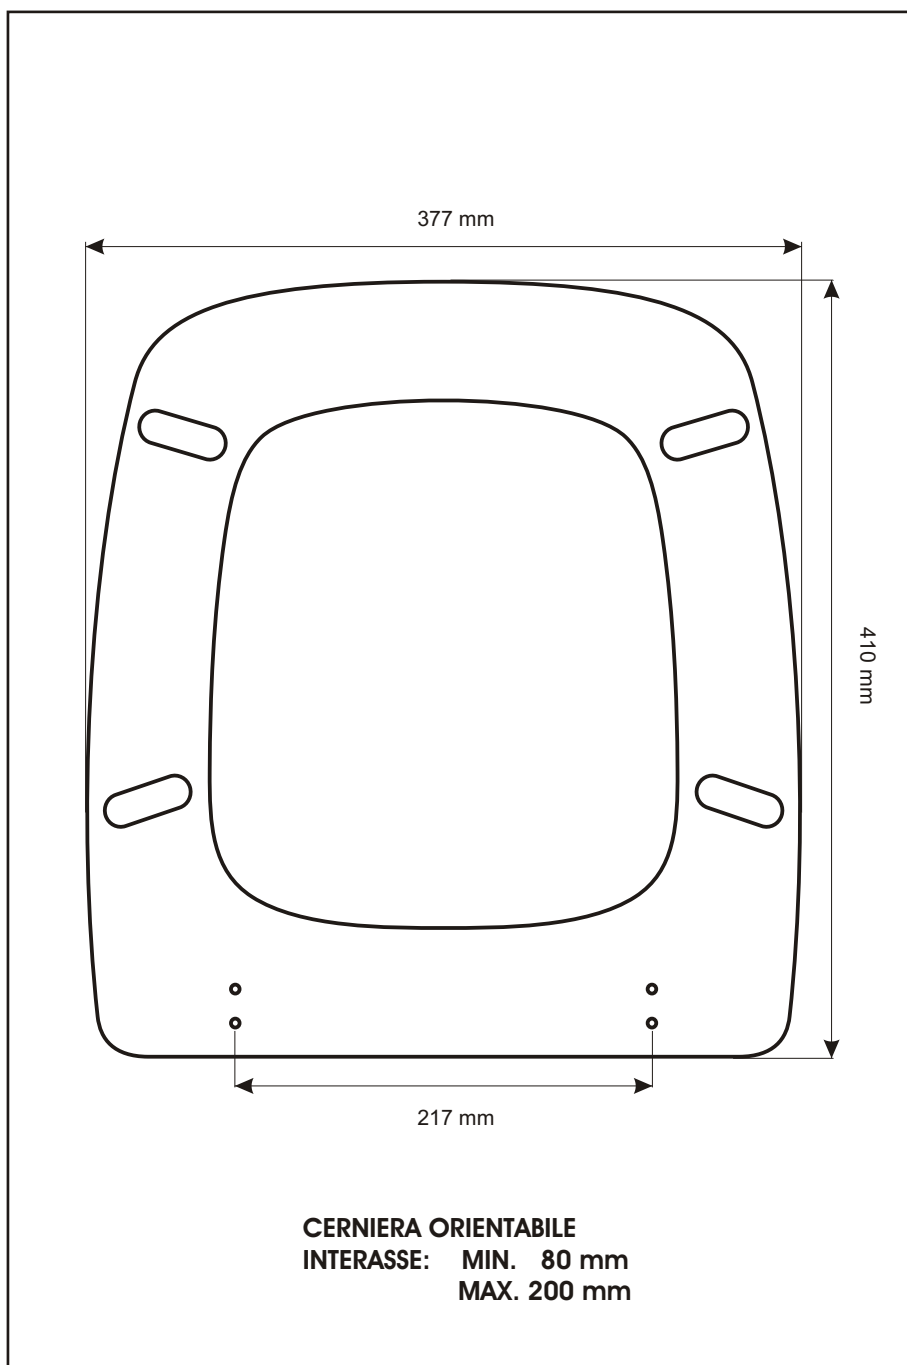

SCHEDA TECNICA
COPRIWATER IN RESINA POLIESTERE

Codice articolo: 191353
Nome articolo: SA 02
Azienda: GALASSIA
Cerniera: T230 KIT H8 ORIZONT 65
Paracolpi anteriori: mm 10 - 2 CHIODI
Paracolpi posteriori: mm 10 - 2 CHIODI