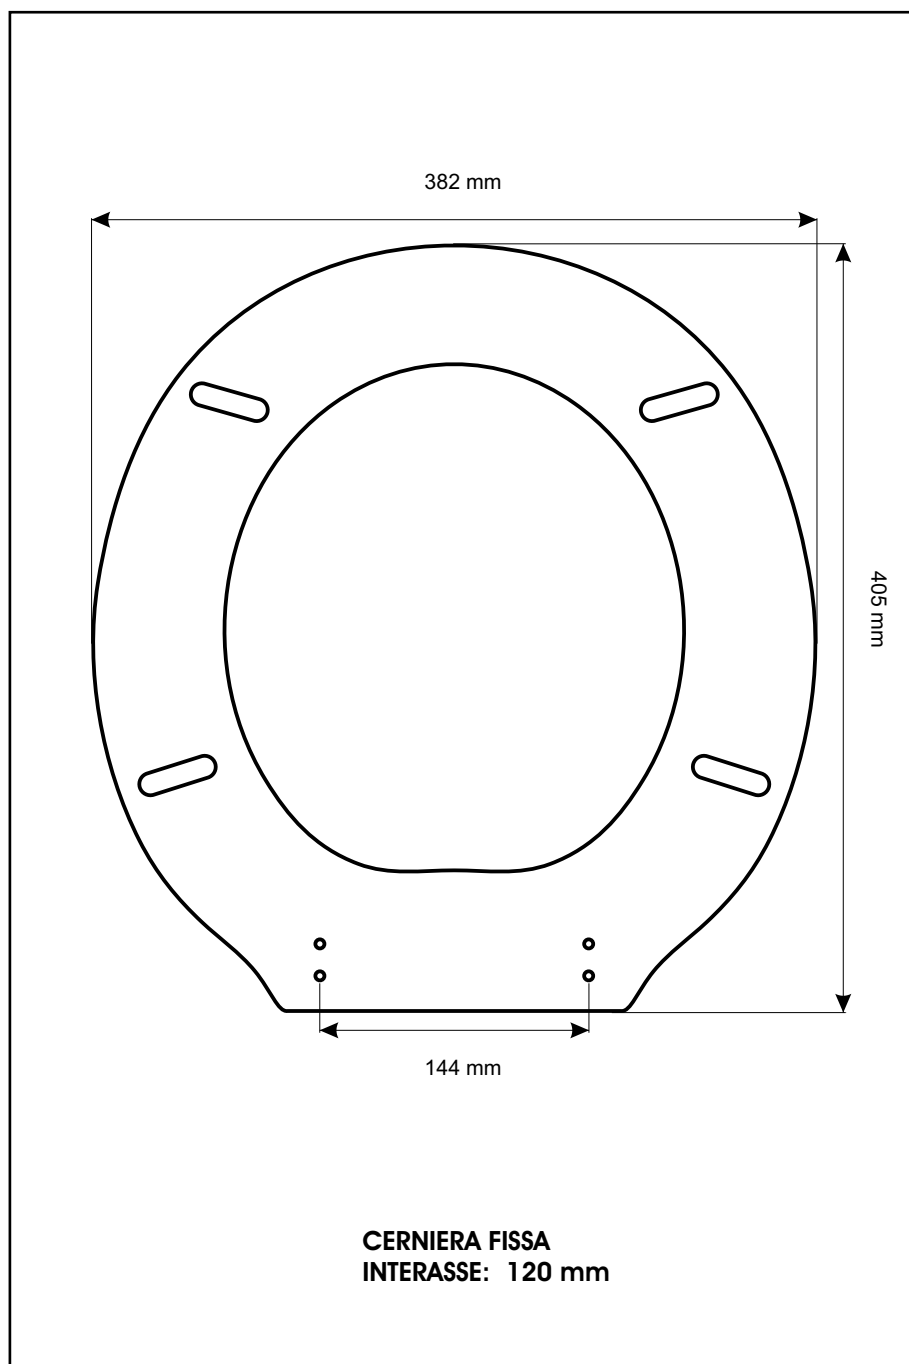

SCHEDA TECNICA
COPRIWATER IN RESINA POLIESTERE

Codice articolo: 191318

Nome articolo: EL1

Azienda: GALASSIA

Cerniera: FISSA COMINOTTI ESPANSIONE 14

Paracolpi anteriori: mm 08 - 2 CHIODI

Paracolpi posteriori: mm 10 - 2 CHIODI