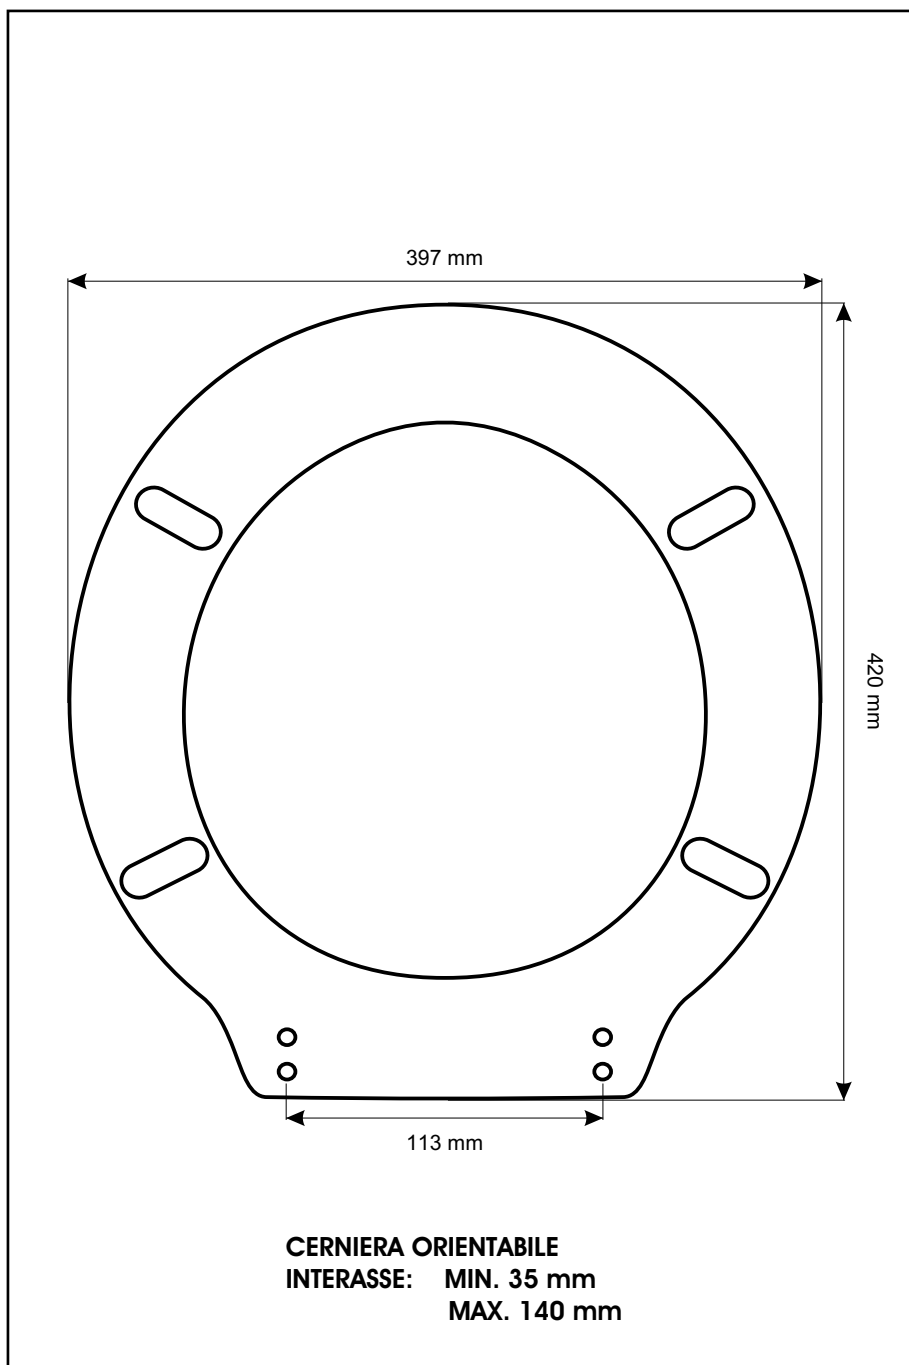

SCHEDA TECNICA
COPRIWATER IN RESINA POLIESTERE

Codice articolo: 191282
Nome articolo: ARKE
Azienda: GALASSIA
Cerniera: UNIVERSALE COMINOTTI ESPANSIONE 16 FORO LATERALE
Paracolpi anteriori: mm 10 - 2 CHIODI
Paracolpi posteriori: mm 10 - 2 CHIODI

CERNIERA

PARACOLPI ANTERIORI

PARACOLPI POSTERIORI