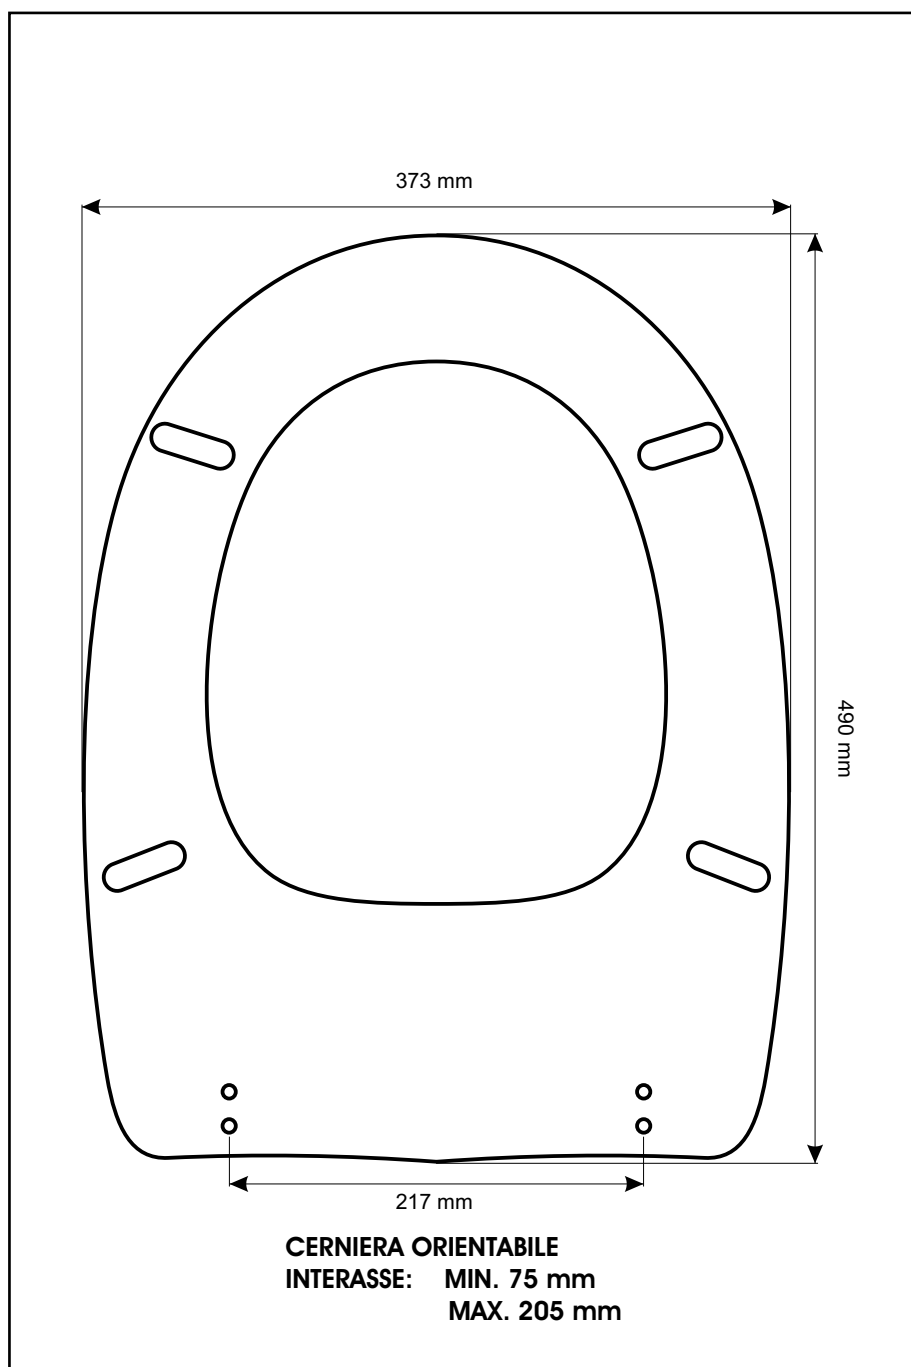

SCHEDA TECNICA
COPRIWATER IN RESINA POLIESTERE

Codice articolo: 191258

Nome articolo: **KRIO**

Azienda: **GALASSIA**

Cerniera: **CERNIERA T 230 KIT 9 VITE 65**

Paracolpi anteriori: **mm 08 - 2 CHIODI**

Paracolpi posteriori: **mm 08 - 2 CHIODI**