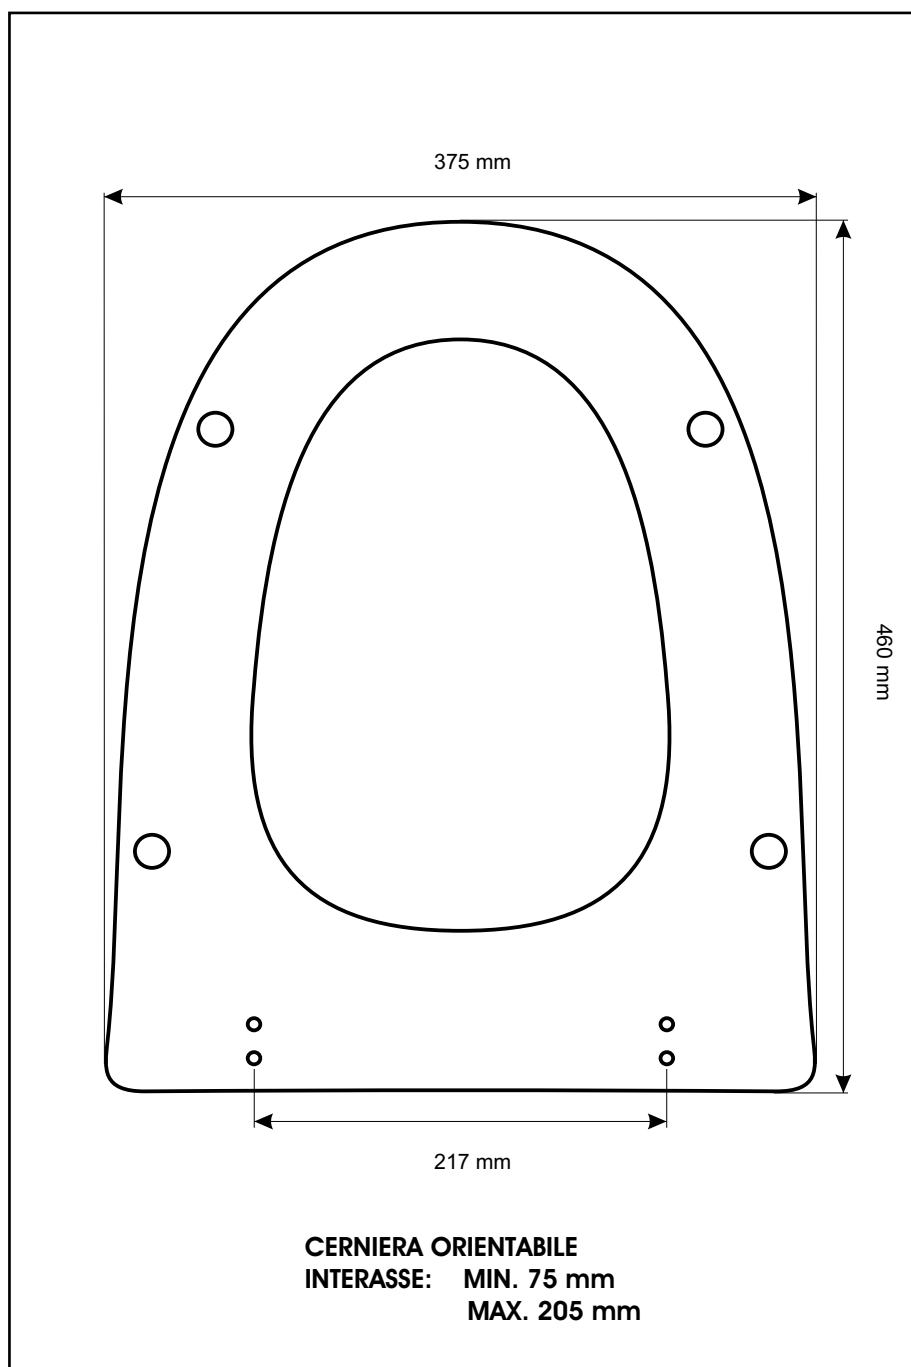

**SCHEDA TECNICA**  
COPRIWATER IN RESINA POLIESTERE

Codice articolo: 191239

Nome articolo: EURO

Azienda: GALASSIA

Cerniera: CERNIERA T 230 KIT 9 VITE 65

Paracolpi anteriori: mm 08 - 1 CHIODO

Paracolpi posteriori: mm 10 - 1 CHIODO