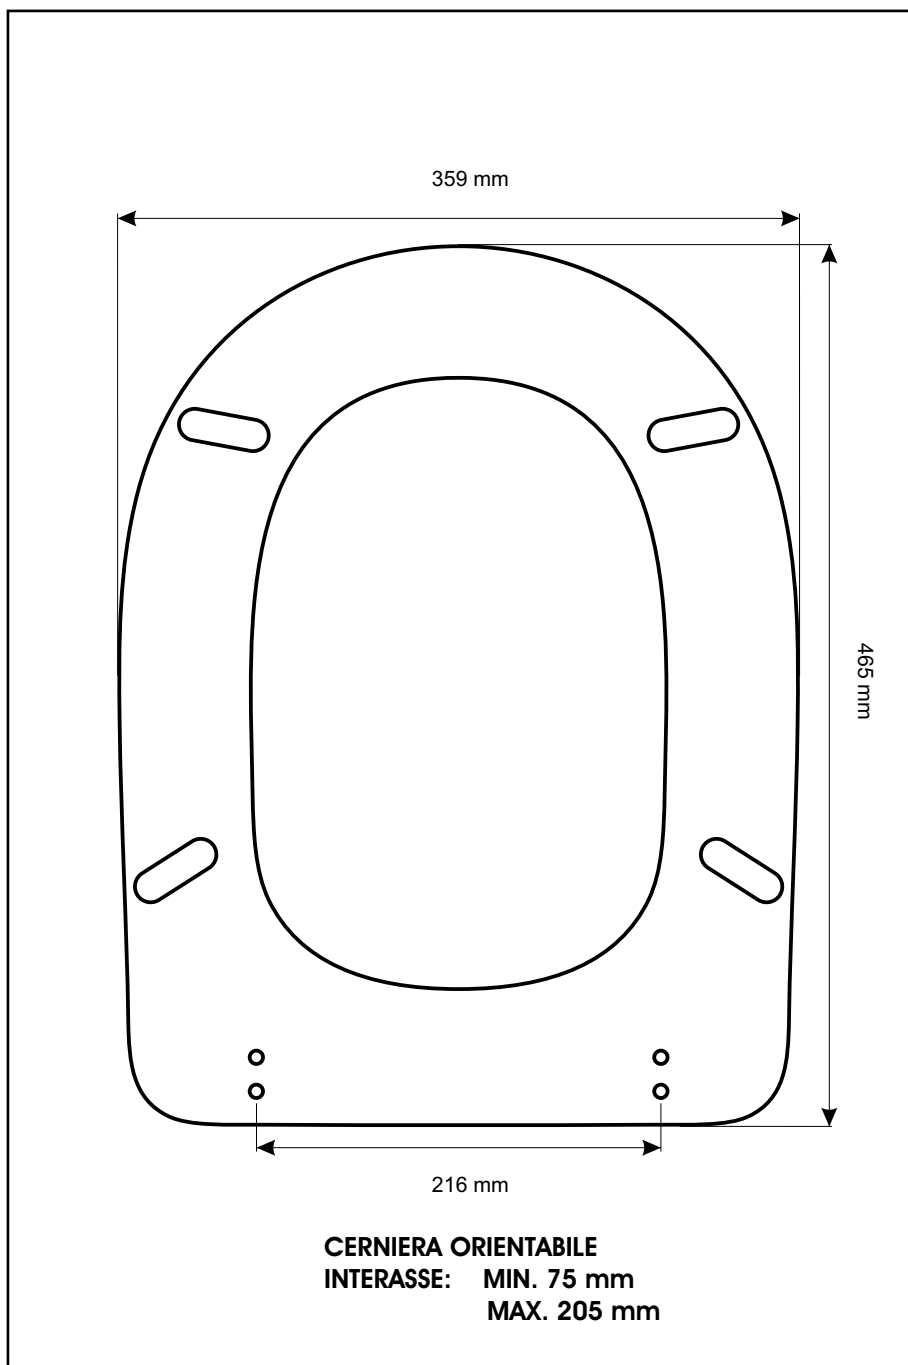

SCHEMA TECNICA
COPRIWATER IN RESINA POLIESTERE

Codice articolo: 191213

Nome articolo: **ASTER**

Azienda: **GALASSIA**

Cerniera: **CERNIERA T230 KIT 9 VITE 65**

Paracolpi anteriori: **mm 08 - 2 CHIODI**

Paracolpi posteriori: **mm 12 - 2 CHIODI**