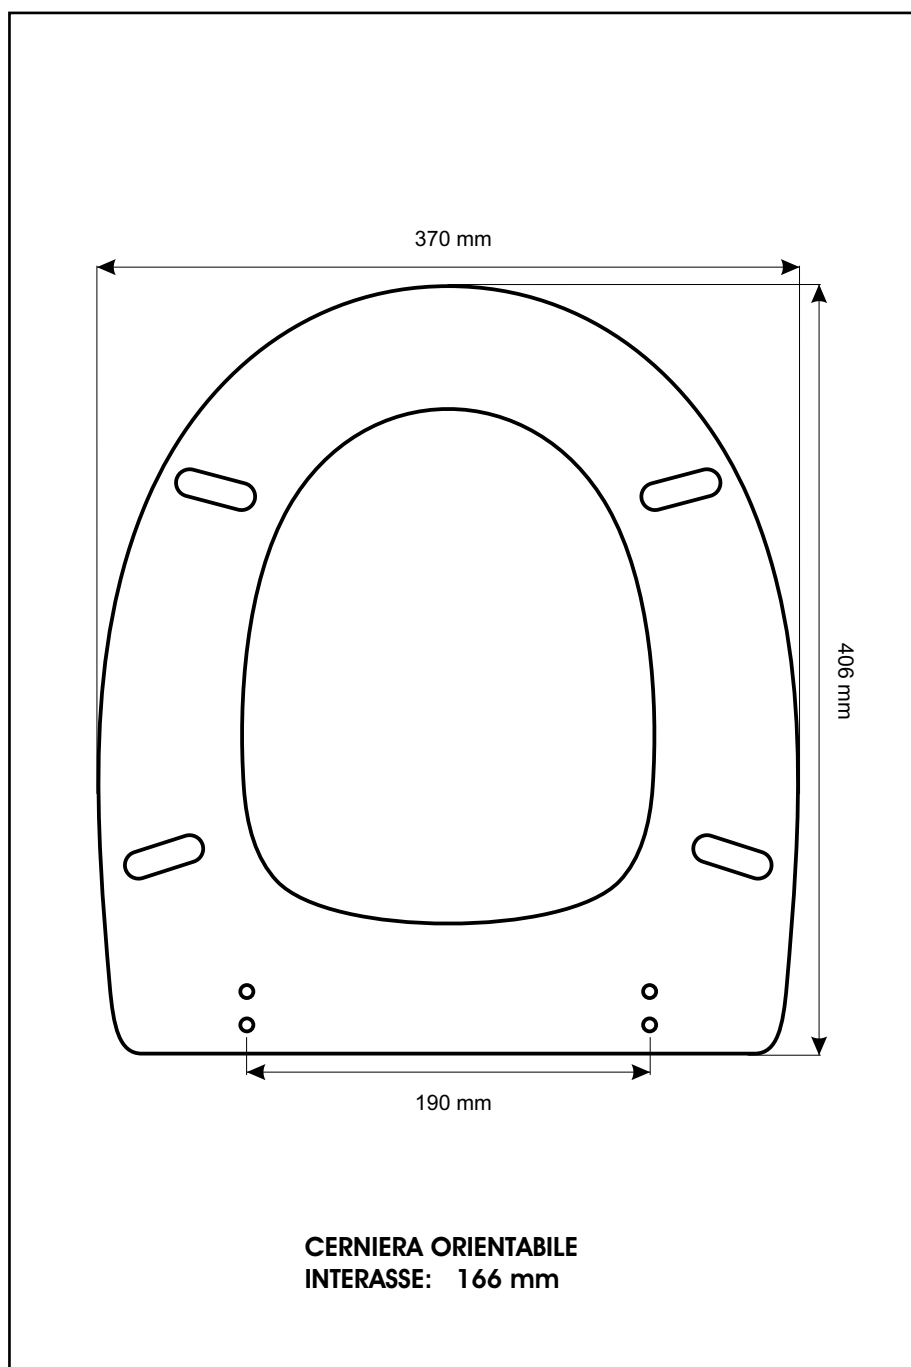

SCHEDA TECNICA
COPRIWATER IN RESINA POLIESTERE

Codice articolo: 191211

Nome articolo: **KRIO 1° VERSIONE**

Azienda: **GALASSIA**

Cerniera: **FISSA COMINOTTI ESPANSIONE 12**

Paracolpi anteriori: **mm 08 - 2 CHIODI**

Paracolpi posteriori: **mm 08 - 2 CHIODI**

CERNIERA

PARACOLPI ANTERIORI

PARACOLPI POSTERIORI