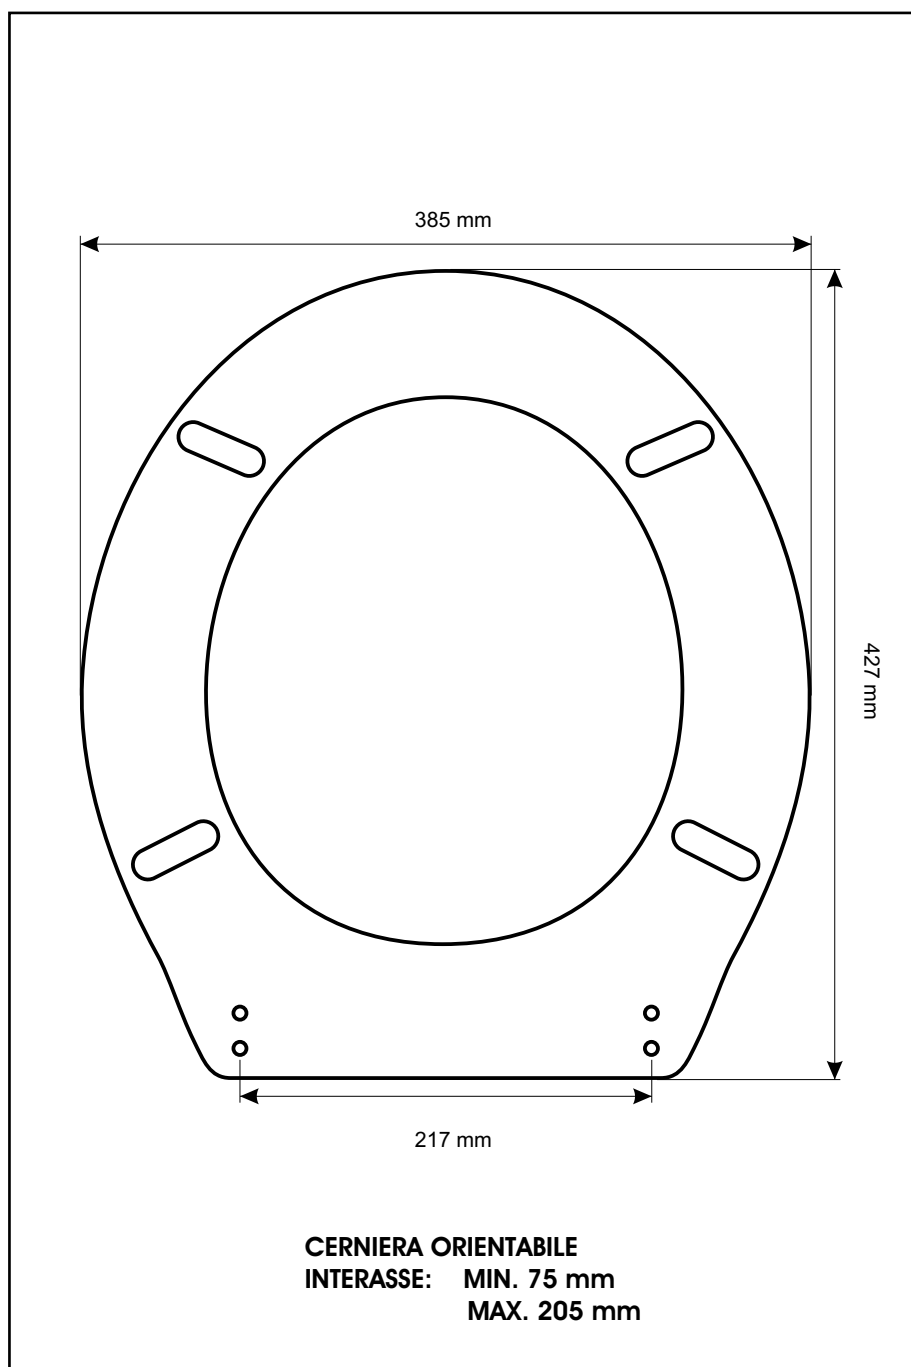

**SCHEDA TECNICA**  
COPRIWATER IN RESINA POLIESTERE

Codice articolo: 191200

Nome articolo: ETHOS

Azienda: GALASSIA

Cerniera: CERNIERA T 230 KIT H7 HORIZON 65

Paracolpi anteriori: mm 8 - 2 CHIODI

Paracolpi posteriori: mm 8 - 2 CHIODI

CERNIERA

PARACOLPI ANTERIORI

PARACOLPI POSTERIORI