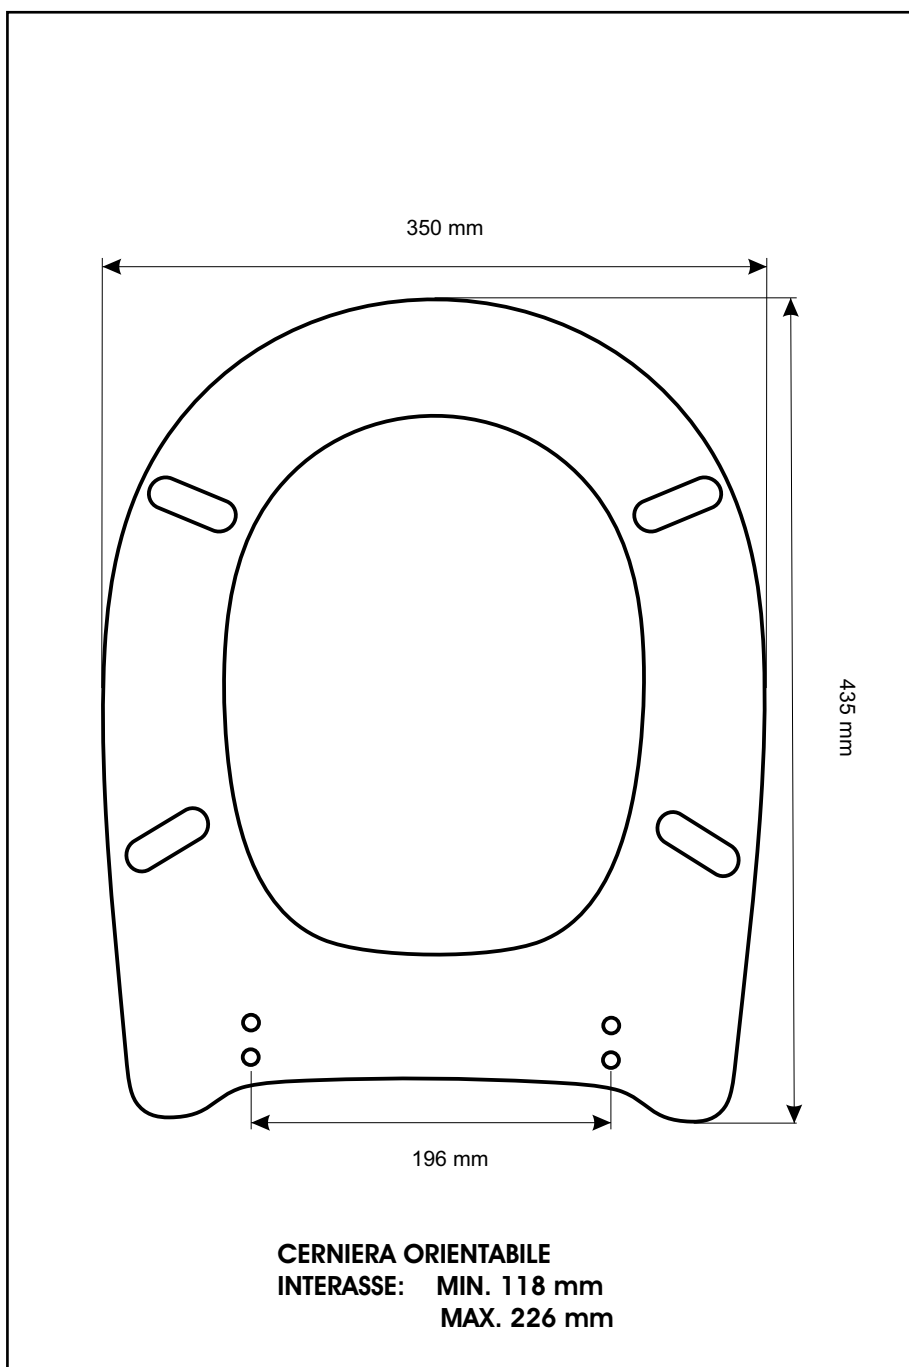

**SCHEDA TECNICA**  
COPRIWATER IN RESINA POLIESTERE

Codice articolo: 19120

Nome articolo: PIUMA

Azienda: GALASSIA

Cerniera: UNIVERSALE CON VITE VITE IN TESTA

Paracolpi anteriori: mm 10 - 2 CHIODI

Paracolpi posteriori: mm 12 - 2 CHIODI