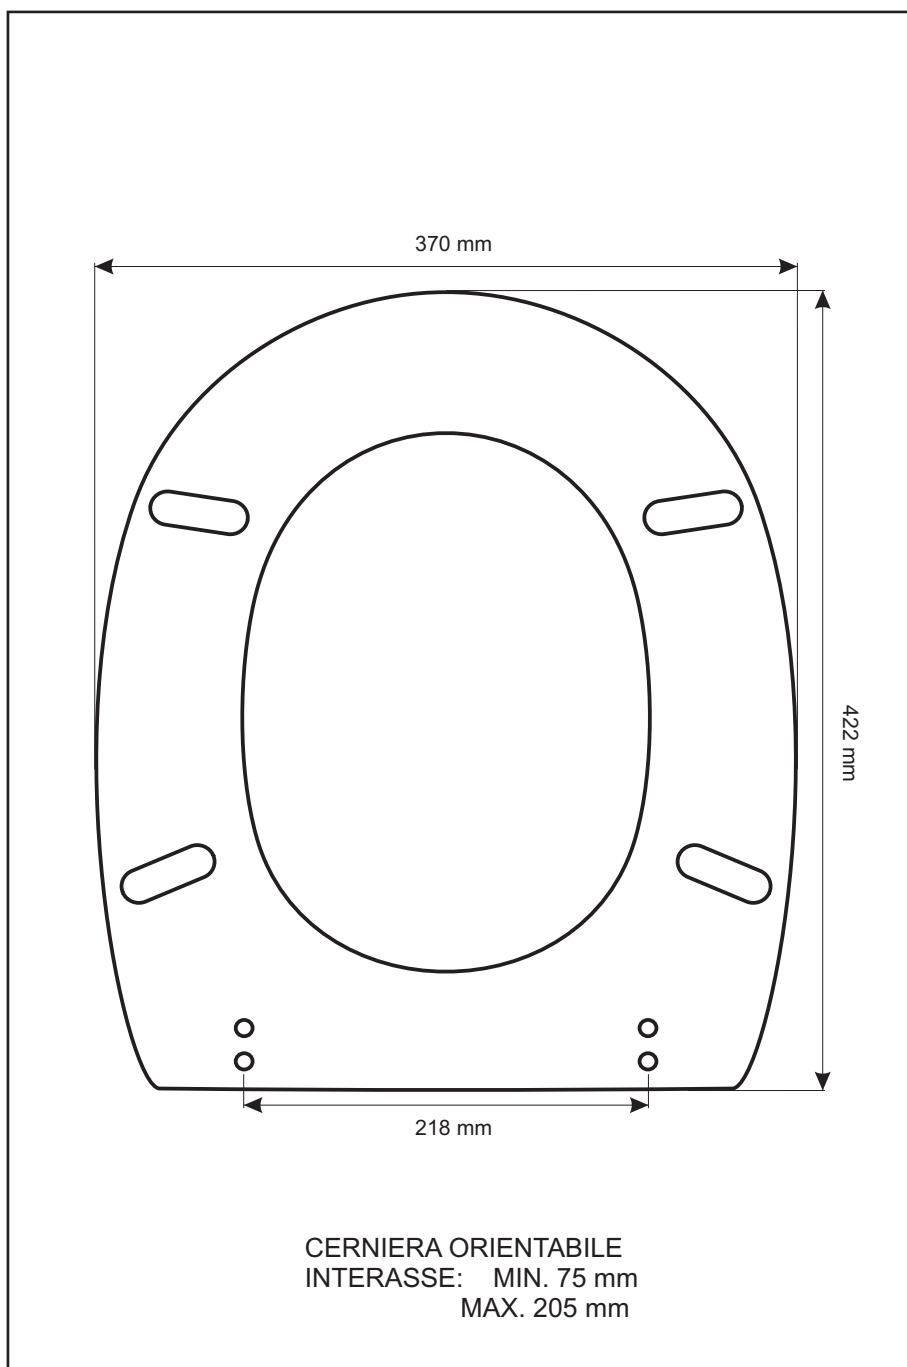

SCHEDA TECNICA
COPRIWATER IN RESINA POLIESTERE

Codice articolo: 191129
Nome articolo: PRINCES
Azienda: GALASSIA
Cerniera: CERNIERA T230 KIT 9 EXPA
Paracolpi anteriori: mm 12 - 2 CHIODI
Paracolpi posteriori: mm 14 - 2 CHIODI