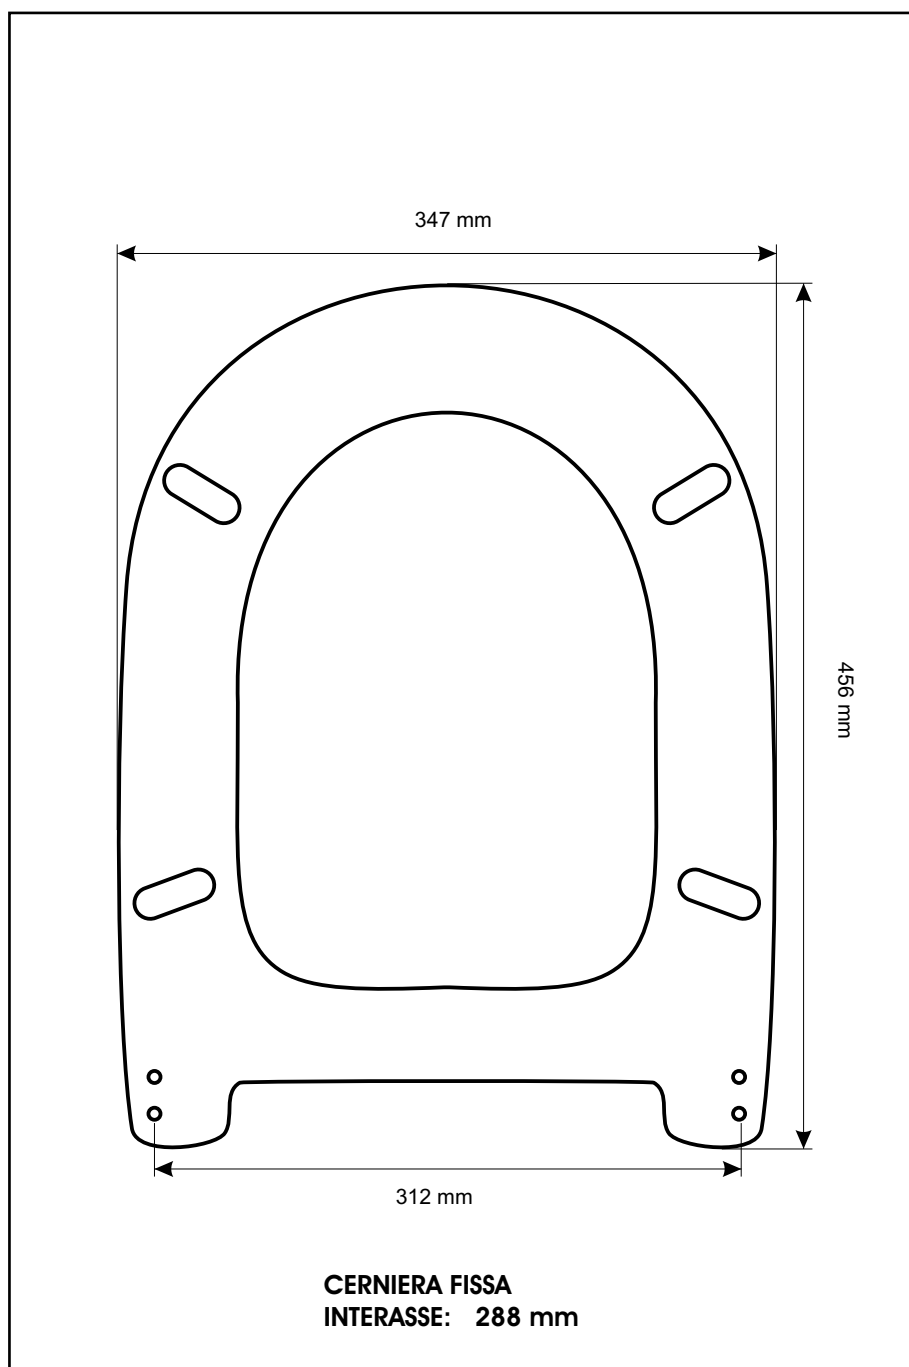

**SCHEDA TECNICA**  
COPRIWATER IN RESINA POLIESTERE

Codice articolo: **18198**  
Nome articolo: **VALENTINE I° VERSIONE**  
Azienda: **FLAMINIA**  
Cerniera: **FISSA COMINOTTI**  
Paracolpi anteriori: **inclinati - 2 CHIODI**  
Paracolpi posteriori: **sella - 2 CHIODI**